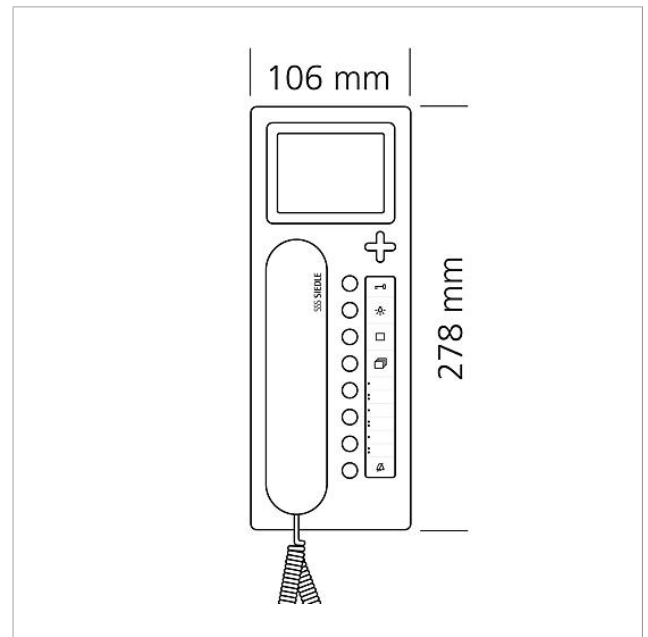

Citofono di sistema
Access
AHT 870-0 E/S

200042030

Pagina 3