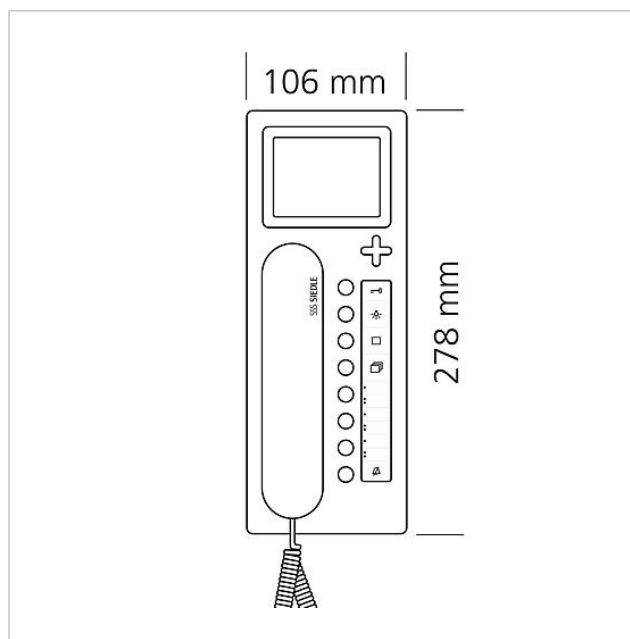

Citofono di sistema
Access
AHT 870-0 W

200042021

Pagina 3