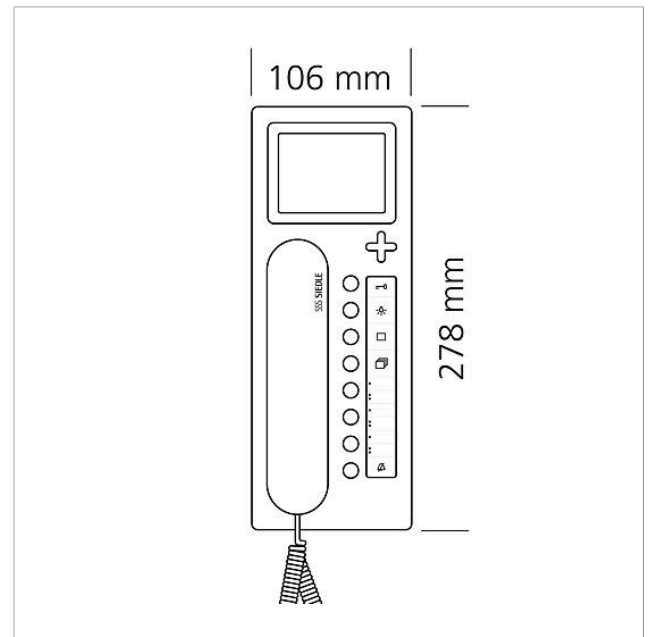

Access intercom video
AHTV 870-0 WH/S

200041946

Pagina 3