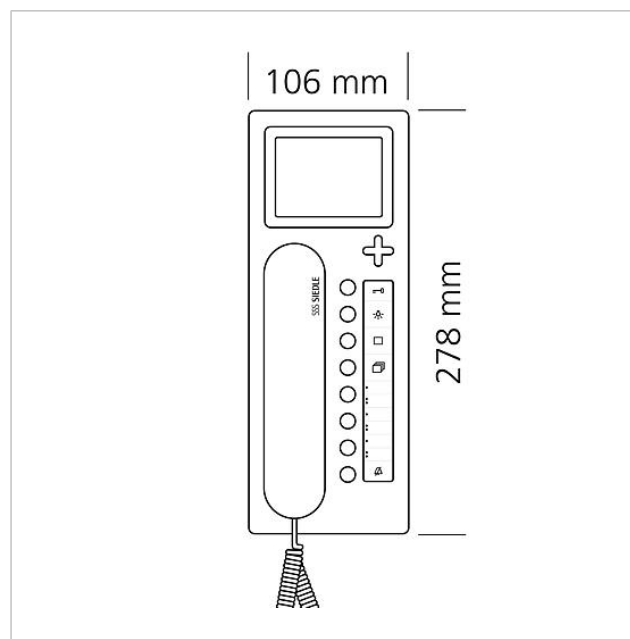

Access Combiné
intérieur vidéo
AHTV 870-0 SH/S

200041945

Page 3