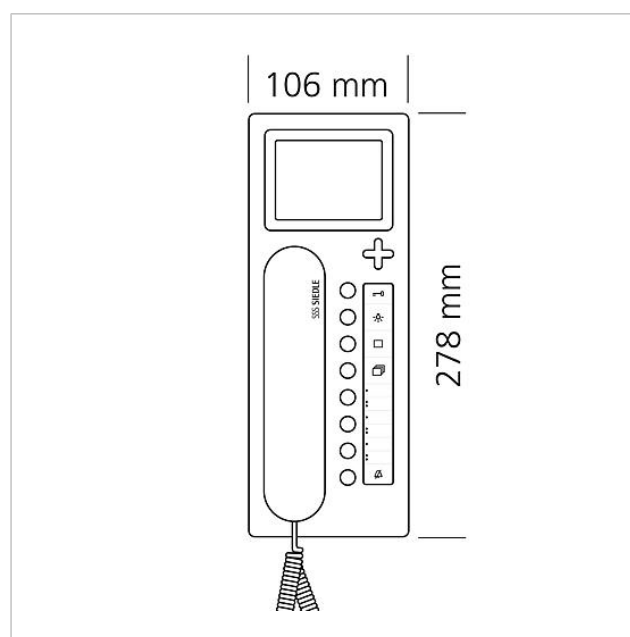

Access Combiné
intérieur vidéo
AHTV 870-0 A/S

200041940

Page 3