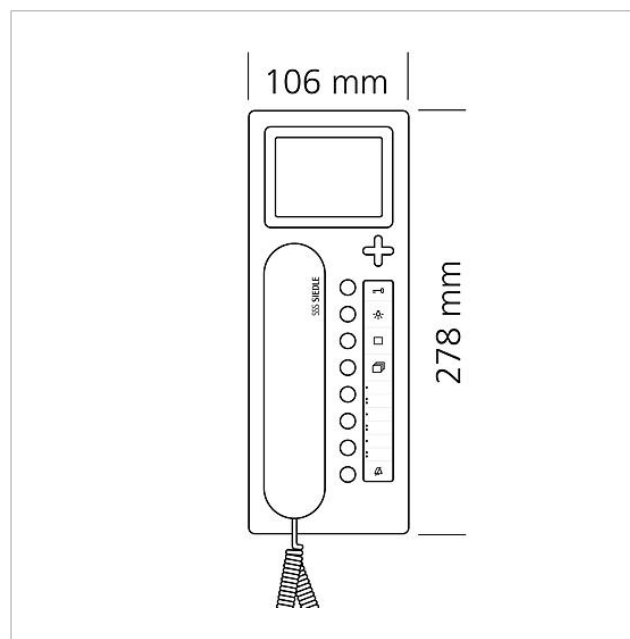

Access Combiné
intérieur vidéo
AHTV 870-0 E/S

200041783

Page 3