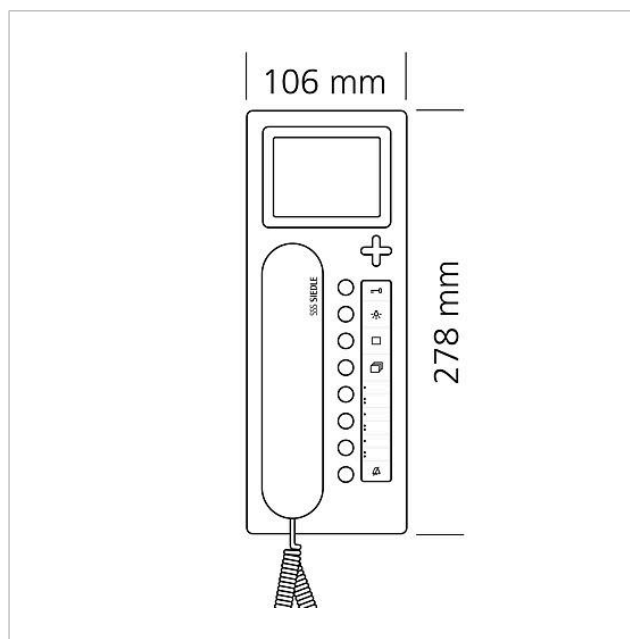

Access videovartelefon
AHTV 870-0 E/S

200041783

Side 3