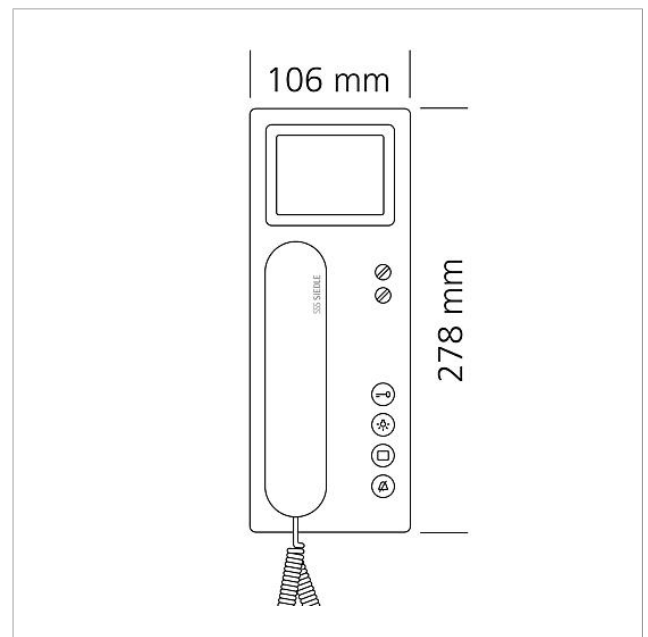

Bus-Telefon Standard
mit Farbmonitor
BTSV 850-03 RAL/S

200041745

Seite 2

Zeichnungen / Montage