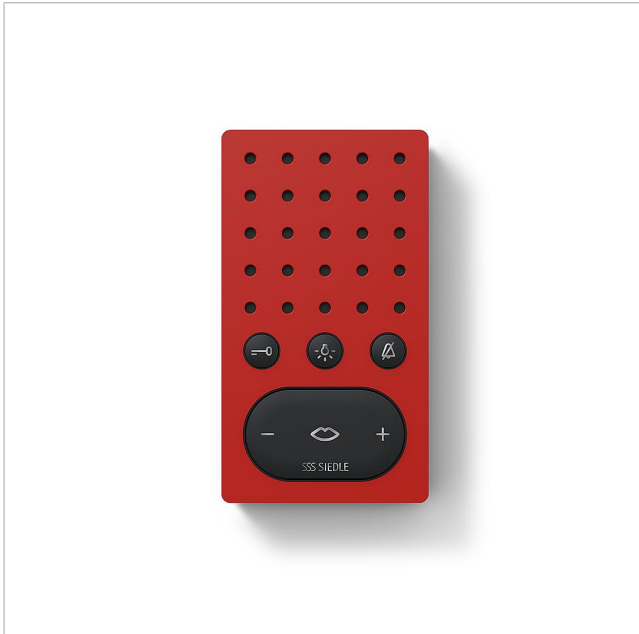

Bus-Freisprechtelefon
Standard
BFS 850-02 RAL/S

200041739-00

Produktbeschreibung

Bus-Freisprechtelefon Standard für den Siedle In-Home-Bus, aus hochwertigem Kunststoff.

Mit den Funktionen Rufen, Sprechen, Türöffnen, Licht und Etagenruf.

Leistungsmerkmale:

- Türöffner-, Licht-, Rufabschalt- und Sprach-/Steuertaste
- Statusanzeige bei aktiver Sprechverbindung
- Rufabschaltung mit Statusanzeige
- Optische Rufanzeige durch Blinken der Sprechaste
- Licht- und Rufabschalttaste frei konfigurierbar und doppelt belegbar
- Rufgenerator mit 11 Rufonfolgen, inkl. Gong
- Rufunterscheidung für Etagenruf, 2 Türrufe und Internruf
- Sprachlautstärke in 5 Stufen einstellbar
- Ruf lautstärke in 5 Stufen einstellbar bis max. 83 dB(A)
- Parallelschaltung von 4 Bus-Freisprechtelefonen Standard (Ab dem 3. Gerät ist das PRI 602-... USB und ZBVG 650-... zur Programmierung erforderlich).
- Türöffner-/Lichtfunktion jederzeit über Busleitung
- Tür aufschaltung jederzeit, auch ohne erfolgten Tür ruf, möglich
- Zubehör-Anschalt-Relais-Freisprechen ZARF 850-0 mit potentialfreiem Kontakt nachrüstbar
- Grundplatte mit Anschlussklemmen vorinstallierbar
- Mit dem Tischzubehör ZTS 800-... als Tischgerät einsetzbar