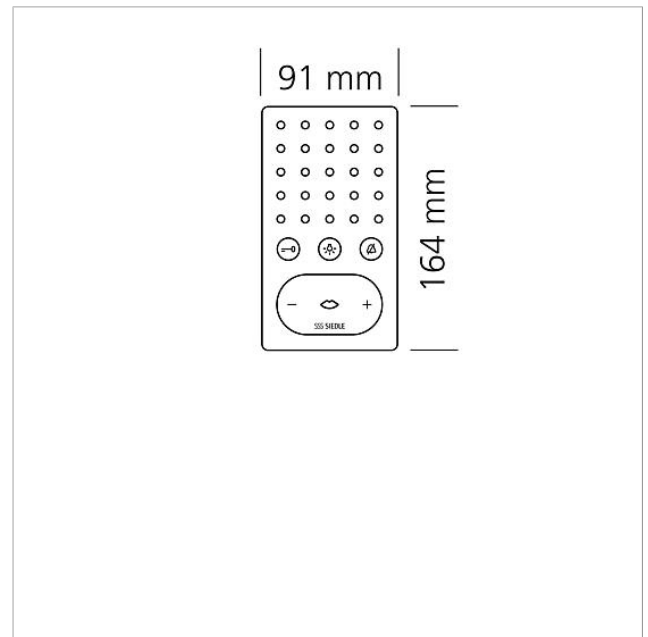

Technische Daten

Abmessungen (mm) B x H x T:

91 x 164 x 27

Bus-Freisprechtelefon
Standard
BFS 850-02 RAL/S

200041739

Seite 2

Zeichnungen / Montage

Bus-Freisprechtelefon
Standard
BFS 850-02 RAL/S