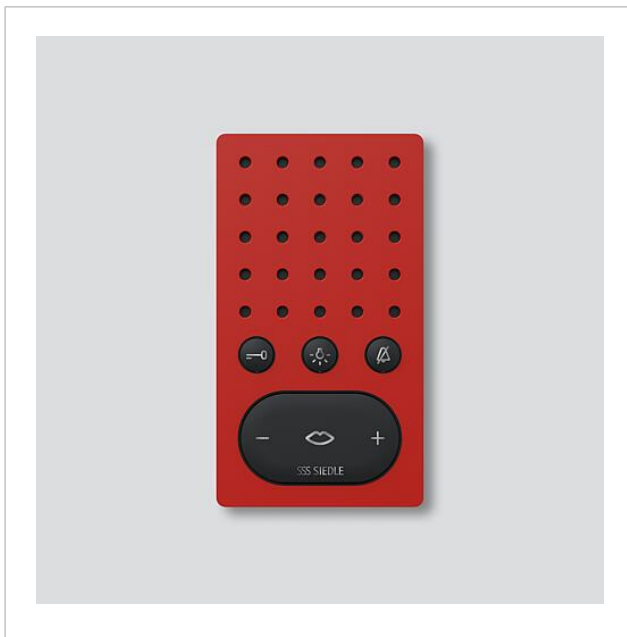

Zeichnungen / Montage