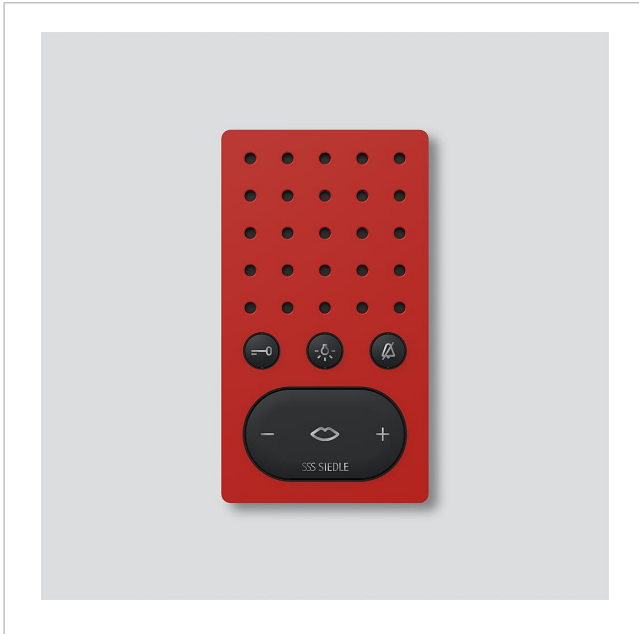

Bus-Freisprechtelefon
Standard
BFS 850-02 RAL/S

200041739-00

Produktbeschreibung

Bus-Freisprechtelefon Standard für den Siedle In-Home-Bus, aus hochwertigem Kunststoff.

Mit den Funktionen Rufen, Sprechen, Türöffnen, Licht und Etagenruf.

Leistungsmerkmale:

- Türöffner-, Licht-, Rufabschalt- und Sprach-/Steuertaste
- Statusanzeige bei aktiver Sprechverbindung
- Rufabschaltung mit Statusanzeige
- Optische Rufanzeige durch Blinken der Sprechaste
- Licht- und Rufabschalttaste frei konfigurierbar und doppelt belegbar
- Rufgenerator mit 11 Rufnfolgen, inkl. Gong
- Rufunterscheidung für Etagenruf, 2 Türrufe und Internruf
- Sprachlautstärke in 5 Stufen einstellbar
- Ruflautstärke in 5 Stufen einstellbar bis max. 83 dB(A)
- Parallelschaltung von 4 Bus-Freisprechtelefonen Standard (Ab dem 3. Gerät ist das PRI 602-... USB und ZBVG 650-... zur Programmierung erforderlich).
- Türöffner-/Lichtfunktion jederzeit über Busleitung
- Türaufschaltung jederzeit, auch ohne erfolgten Türruf, möglich
- Zubehör-Anschalt-Relais-Freisprechen ZARF 850-0 mit potentialfreiem Kontakt nachrüstbar
- Grundplatte mit Anschlussklemmen vorinstallierbar
- Mit dem Tischzubehör ZTS 800-... als Tischgerät einsetzbar