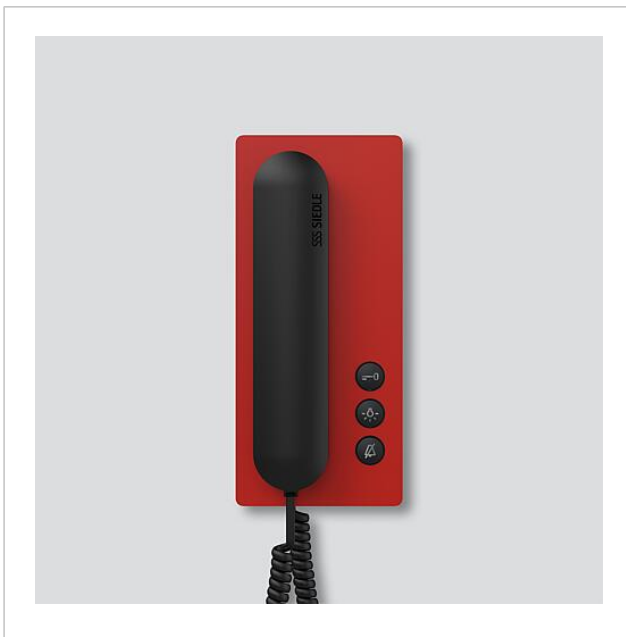

Zeichnungen / Montage