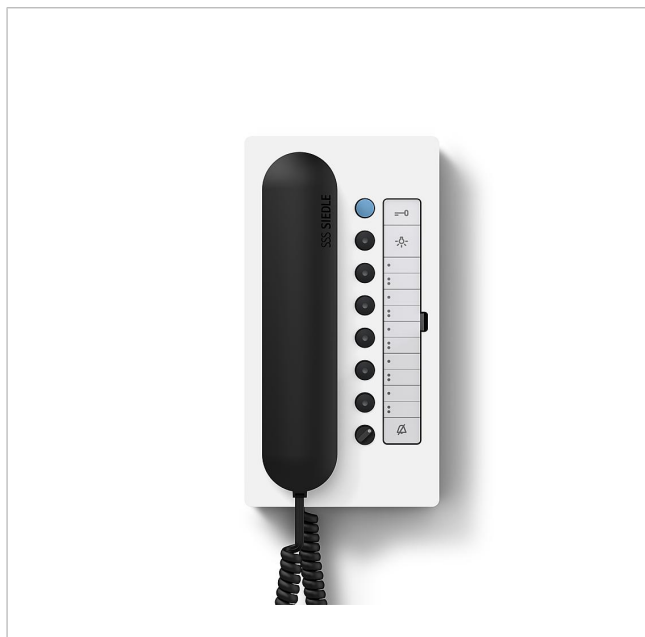

Huistelefoon Comfort
HTC 811-0 WH/S

200041541-00

Productomschrijving

Intercom Comfort voor de 1+n techniek uit kunststof.

Met de functies bellen, spreken, deur openen, licht, etage-oproep, schakel-stuurfuncties en interne communicatie. Prestatiekenmerken:

- Deuropener- en lichttoets geïntegreerd
- Gehoorbescherming, meeluisterbeveiliging geïntegreerd
- Parallelschakeling van max. 2 telefoons zonder intern spraakgebruik
- Elektronische oproepgenerator met 3-toons-oproep voor etage-oproep, 2-toons-oproep voor deuroproep
- Oproepuitschakeling via volumeregelaar (linkse aanslag, vergrendelend)
- Deuropener-/lichtfunctie op ieder moment
- Steekbare kruisnoer voor eenvoudige montage
- Interne communicatie met max. 6 telefoons via GC 612-...
- Belvolume van buitenaf toegankelijk
- 2 LED's voor de weergave (bijv. deur open), apart bekabeld
- 6 geïntegreerde functietoetsen, zonder extra installatie te gebruiken als:
 - Oproeptoetsen
 - Uitvoeren van schakel-/stuurfuncties in verbinding met SFC 602-...
 - Geïntegreerd opschriftenveld voor functietoetsen
 - 2 toetsen als potentiaalvrije toetsen te gebruiken
 - Oproeponderscheiding voor interne oproepen
 - Beltonen bij aansluiting: op staminstallatie

Deuroproep: 3-toons-oproep (zonder aansluiting G) of gong (met aansluiting G). etage-oproep: 2-toons-oproep

- Op GC 612-..., deuroproep: gong, interne oproep: 3-toons-oproep, etage-oproep: 2-toons-oproep.
- Op ETC 602-... hoofd-/stamdeurluidspreker: 3-toons-oproep, etagedeurluidspreker: 3-klanks-gong, etage-oproep: 2-toons-oproep.
- Belvolume tot max. 83 dB(A)
- Met de bijpassende tafelaccessoire ZTC 800-... als tafeltoestel toe te passen.

Technische gegevens

Omgevingstemperatuur:	+5 °C tot +40 °C
Afmetingen (mm) B x H x D:	106 x 201 x 46

Artikelinformatie

Artikelaanduiding	Artikelomschrijving	Kleur/Materiaal	KG Artikelnr.
HTC 811-0 WH/S	Huistelefoon Comfort	Wit-hoogglans/zwart	C 200041541-00