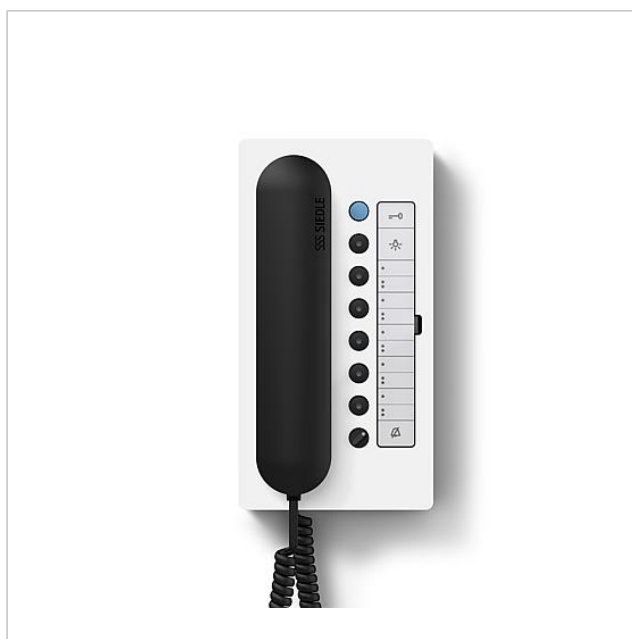

Huistelefoon Comfort
HTC 811-0 WH/S

200041541

Pagina 3