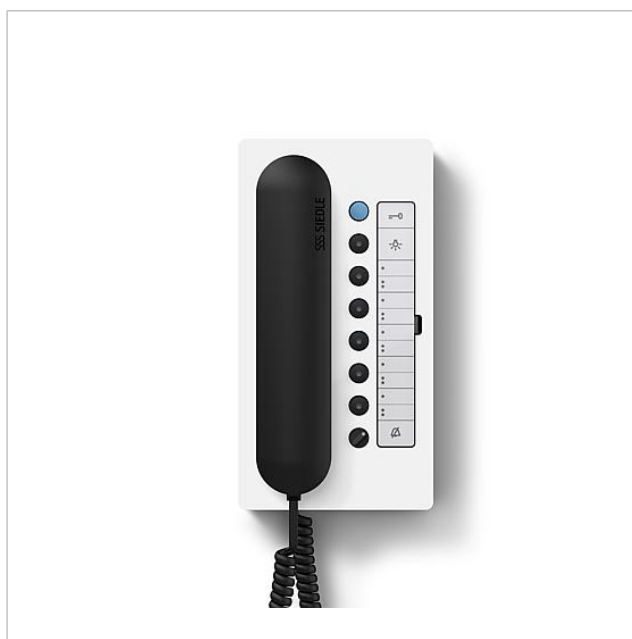

Citofono di sistema
comfort
HTC 811-0 WH/S

200041541

Pagina 3