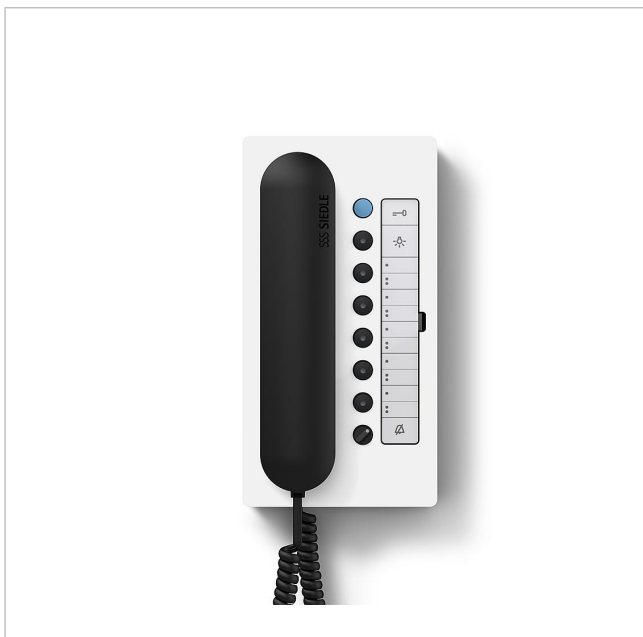

Poste intérieur confort
HTC 811-0 WH/S

200041541-00

Description du produit

Poste intérieur confort pour la technique 1+n en matière plastique.

Avec les fonctions appeler, parler, ouverture de porte, lumière, appel d'étage, fonctions commutation/commande et communication interne.

Caractéristiques fonctionnelles :

- Touche gâche et lumière intégrée
- Protection d'écoute, secret d'écoute intégrés
- Commutation parallèle de max. 2 postes sans communication audio interne
- Générateur d'appel électronique avec appel 3 tonalités pour appel de porte, appel 2 tonalités pour appel d'étage
- Désactivation de la sonnerie d'appel par l'intermédiaire du régulateur de volume (butée à gauche, encliquetable)
- Fonction gâche/lumière à tout moment
- Cordon spiralé enfichable pour un montage facile
- Communication audio interne avec max. 6 téléphones par l'intermédiaire de GC 612-...
- Volume de la sonnerie d'appel accessible de l'extérieur
- 2 LED pour affichage (p. ex. porte ouverte), câblées séparément.
- 6 touches de fonctions intégrées, utilisables sans installation complémentaire en tant que :
- Touches d'appel
- Déclenchement de fonctions de commutation/commande en liaison avec SFC 602-...
- Zone de marquage intégrée pour touches de fonctions
- 2 touches utilisables en tant que touches sans potentiel
- Distinction des appels internes

• À un ETC 602-..., platine de rue principale/de base : Appel 3 tonalités, platine d'étage : Carillon 3 tonalités, appel d'étage : Appel 2 tonalités

• Volume de la sonnerie d'appel jusqu'à max. 83 dB(A)

• Avec accessoire de table correspondant ZTC 800-..., utilisable en tant qu'appareil de table.

Caractéristiques techniques

Température ambiante :	+5 °C à +40 °C
Dimensions (mm) l x H x P :	106 x 201 x 46