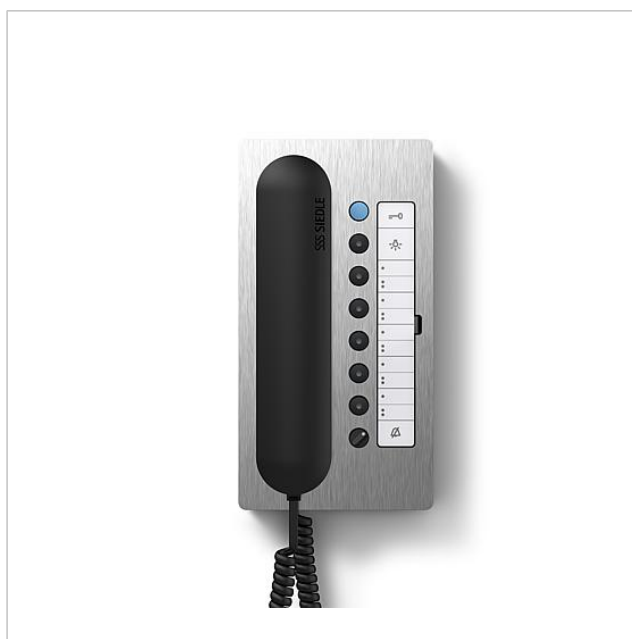

Huistelefoon Comfort
HTC 811-0 E/S

200041535

Pagina 3