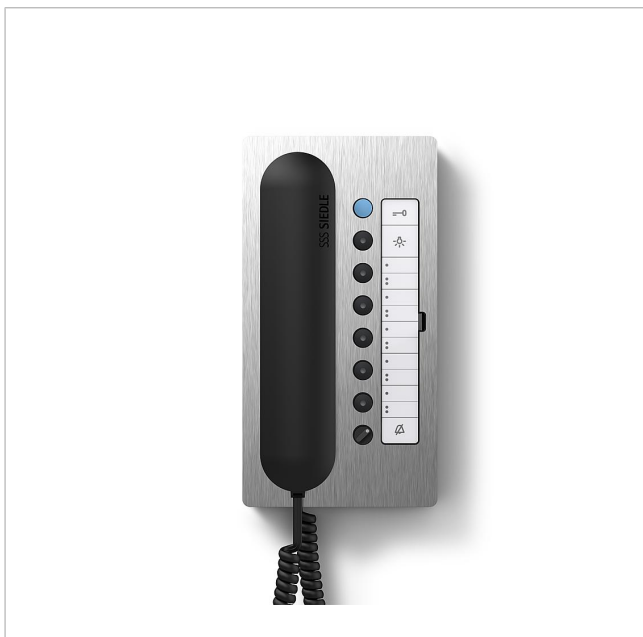

Poste intérieur confort
HTC 811-0 E/S

200041535-00

Description du produit

Poste intérieur confort pour la technique 1+n en matière plastique.

Avec les fonctions appeler, parler, ouverture de porte, lumière, appel d'étage, fonctions commutation/commande et communication interne.

Caractéristiques fonctionnelles :

- Touche gâche et lumière intégrée
- Protection d'écoute, secret d'écoute intégrés
- Commutation parallèle de max. 2 postes sans communication audio interne
- Générateur d'appel électronique avec appel 3 tonalités pour appel de porte, appel 2 tonalités pour appel d'étage
- Désactivation de la sonnerie d'appel par l'intermédiaire du régulateur de volume (butée à gauche, encliquetable)
- Fonction gâche/lumière à tout moment
- Cordon spiralé enfichable pour un montage facile
- Communication audio interne avec max. 6 téléphones par l'intermédiaire de GC 612-...
- Volume de la sonnerie d'appel accessible de l'extérieur
- 2 LED pour affichage (p. ex. porte ouverte), câblées séparément.
- 6 touches de fonctions intégrées, utilisables sans installation complémentaire en tant que :
- Touches d'appel
- Déclenchement de fonctions de commutation/commande en liaison avec SFC 602-...
- Zone de marquage intégrée pour touches de fonctions
- 2 touches utilisables en tant que touches sans potentiel
- Distinction des appels internes

• À un ETC 602-..., platine de rue principale/de base : Appel 3 tonalités, platine d'étage : Carillon 3 tonalités, appel d'étage : Appel 2 tonalités

• Volume de la sonnerie d'appel jusqu'à max. 83 dB(A)

• Avec accessoire de table correspondant ZTC 800-..., utilisable en tant qu'appareil de table.

Caractéristiques techniques

Température ambiante :	+5 °C à +40 °C
Dimensions (mm) l x H x P :	106 x 201 x 46