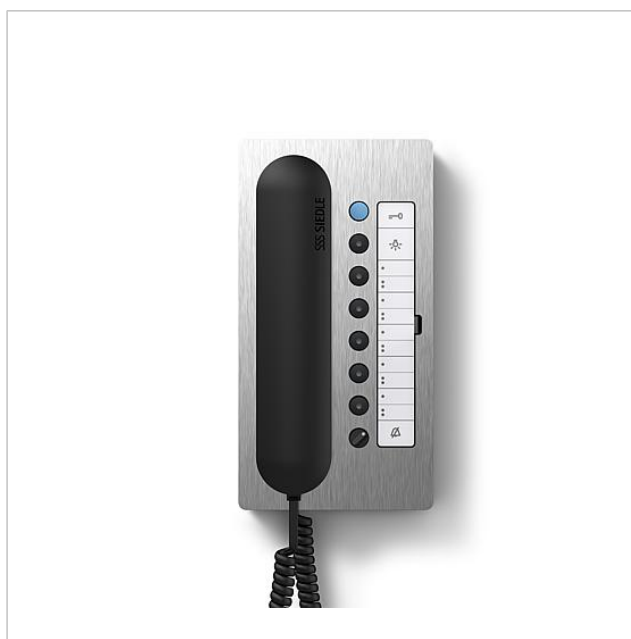

Poste intérieur confort
HTC 811-0 E/S

200041535

Page 3