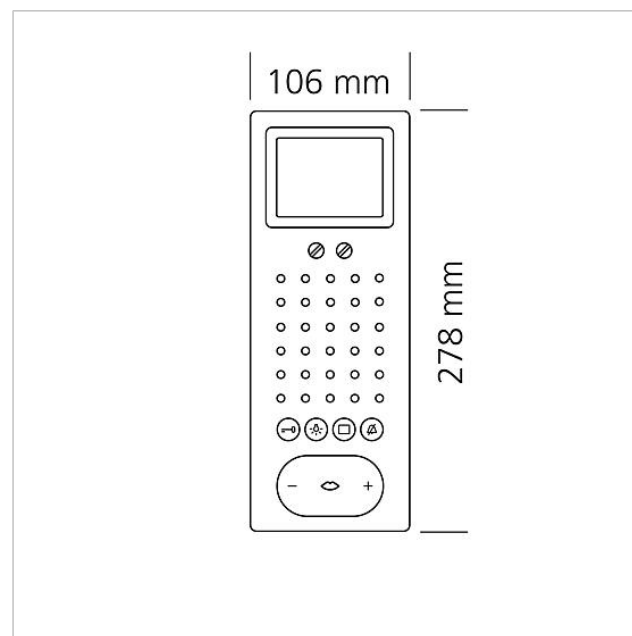

Højtalende standard-
bustelefon med
farvemonitor
BFSV 850-03 A/S

200041512

Side 3