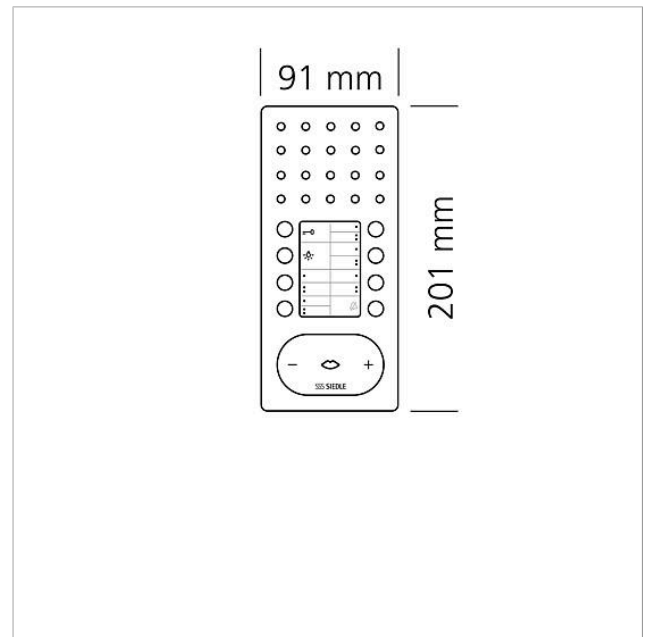

Bus-handsfree telefoon
Comfort Intercom
BFC 850-0 WH/S

200041511

Pagina 3