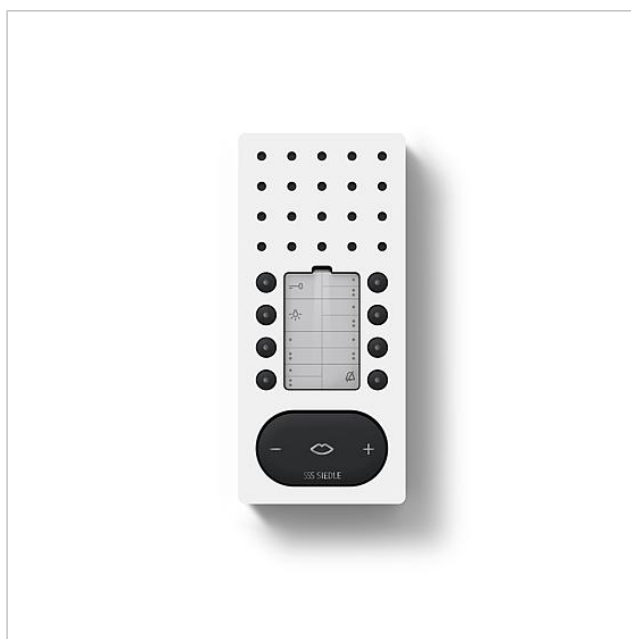

Bus-handsfree telefoon
Comfort Intercom
BFC 850-0 WH/S

200041511

Pagina 3