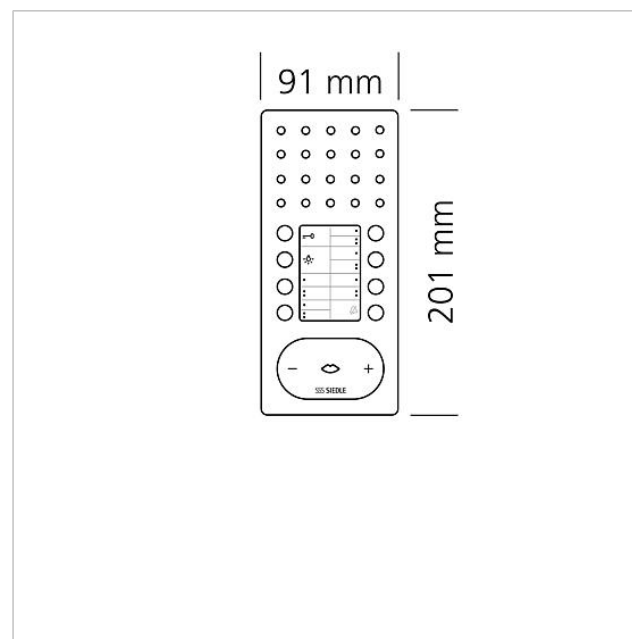

Bus-handsfree telefoon
Comfort Intercom
BFC 850-0 WH/S

200041511

Pagina 3