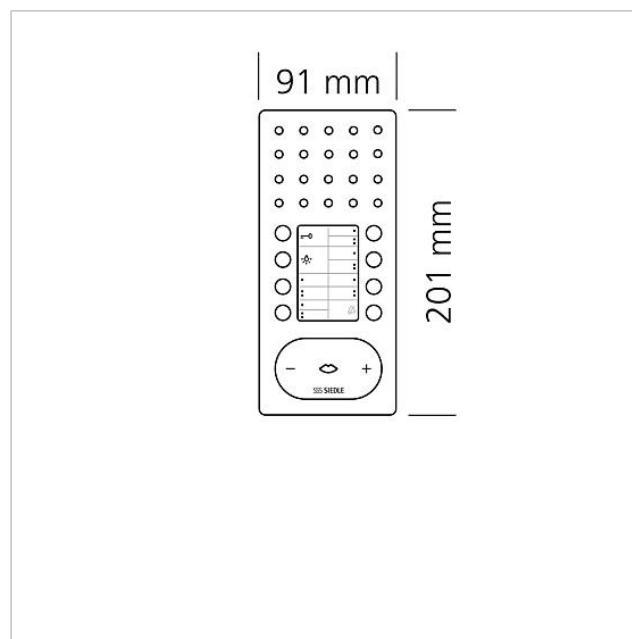

Bus-handsfree telefoon
Comfort Intercom
BFC 850-0 WH/S

200041511

Pagina 3