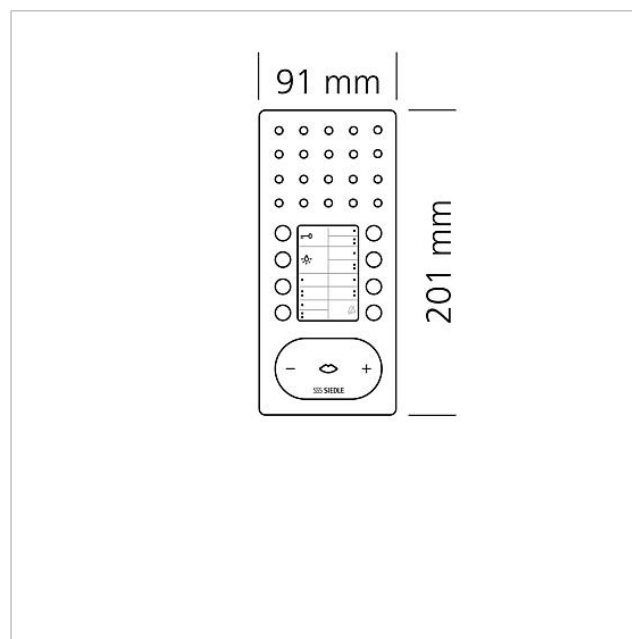

Citofono vivavoce bus
comfort Intercom
BFC 850-0 WH/S

200041511

Pagina 3