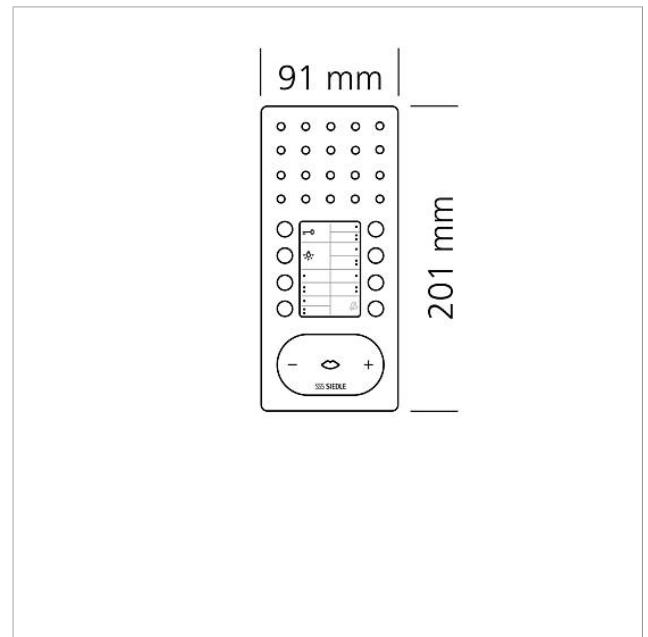

Citofono vivavoce bus
comfort Intercom
BFC 850-0 WH/S

200041511

Pagina 3