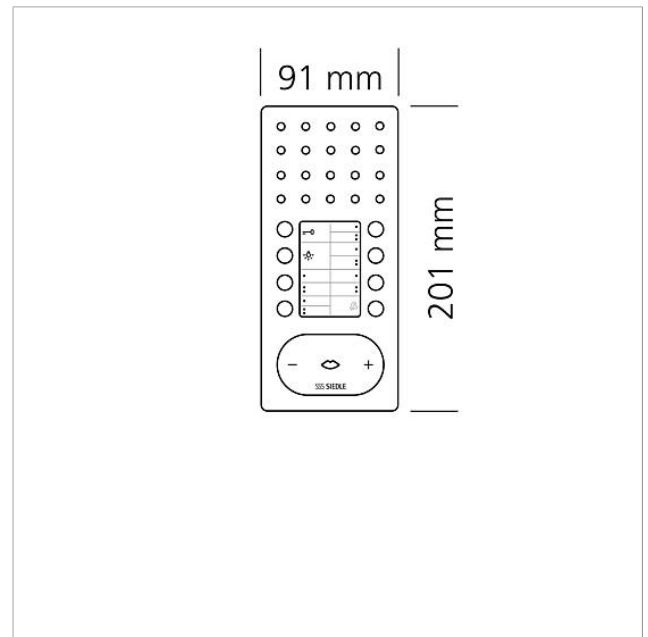

Højtalende bustelefon
Comfort Intercom
BFC 850-0 WH/S

200041511

Side 3