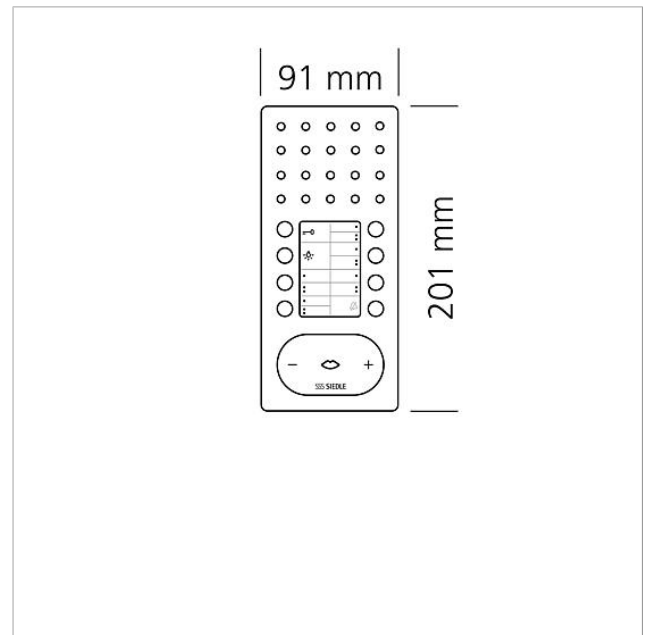

Højtalende bustelefon
Comfort Intercom
BFC 850-0 WH/S

200041511

Side 3