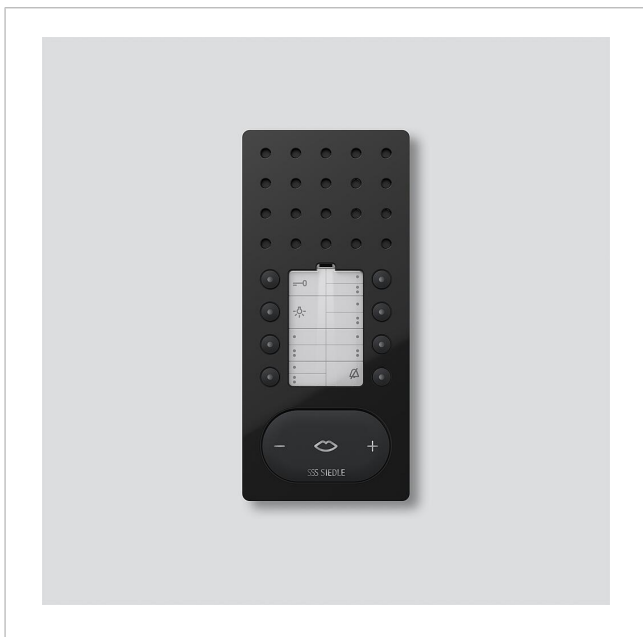

Buss-svarsapparat  
Comfort Intercom  
BFC 850-0 SH/S

200041510-00

## Produktbeskrivning

Högtalande svarsapparat Comfort Intercom för Siedle In-Home-bussen.

Med funktionerna anropa, tala, öppna dörren, ljus, våningsplansanrop, kopplings-/styrfunktioner och intern kommunikation.

Egenskaper:

- Integrerad avlyssningsspärr
- Signalavstängning med statusindikering
- Parallellkoppling av 4 högtalande buss-telefoner Comfort (från den tredje apparaten krävs PRI 602-... USB och ZBVG 650-... för programmeringen)
- Anropsdifferentiering för våningsplansanrop, 2 dörranrop och internanrop
- Programmera återuppringning
- Anropsgenerator med 11 tonföljder, inkl. gonggong
- Ljudstyrkan för anropet kan ställas in i 5 steg till max. 83 dB(A)
- Dörröppnar-/ljusfunktion finns alltid till hands via buss-ledare
- Det är alltid möjligt att koppla in en dörr
- 8 lysdioder för indikering (t.ex. öppen dörr)
- 8 funktionsknappar, 7 kan programmeras fritt och beläggas dubbelt. Knapparnas funktion kan tilldelas valfritt utan extra installation och kan utlösas via buss-ledare, för t.ex. interntelefoni
- Mottagning av dörranrop
- Stor knapp (som tal-/styrknapp)
- Bottenplatta med anslutningklämmor, kan installeras i förväg
- Tillbehör parallellkoppling ZPSF 850-..., för att parallellt kunna koppla in ytterligare max. 4 högtalande buss-telefoner, kan installeras vid senare tillfälle.
- Tillbehöret anknypningsrelä ZARF 850-... kan installeras vid senare tillfälle
- Med bordstillbehöret ZTS 800-... kan den användas som bordsapparat
- Vidarebefordran av anrop
- Gruppmeddelande
- Automatisk mottagning av samtal vid internt anrop
- DoorMatic