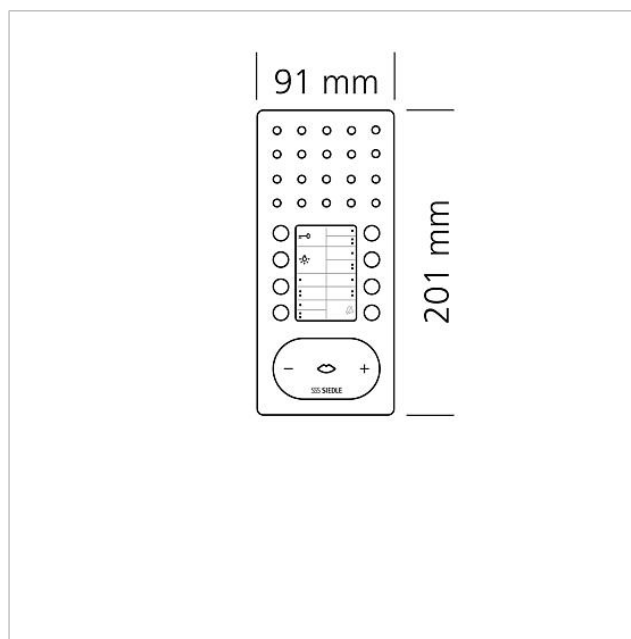

Buss-svarsapparat
Comfort Intercom
BFC 850-0 SH/S

200041510

Sida 3