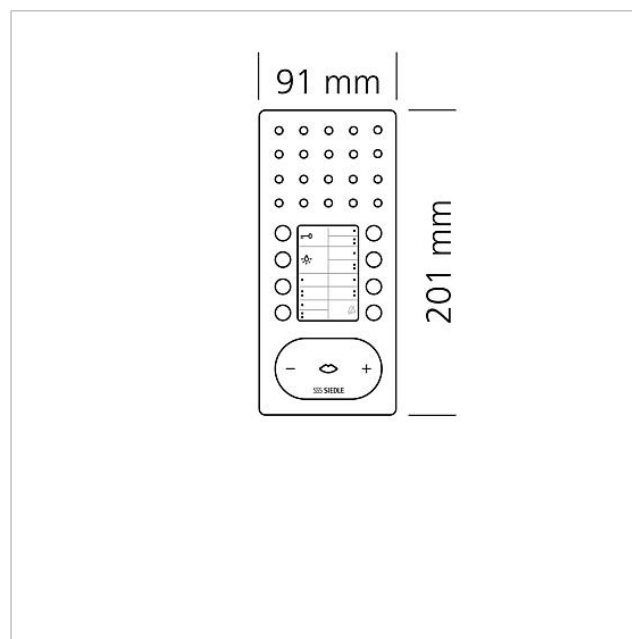

Bus-handsfree telefoon
Comfort Intercom
BFC 850-0 SH/S

200041510

Pagina 3