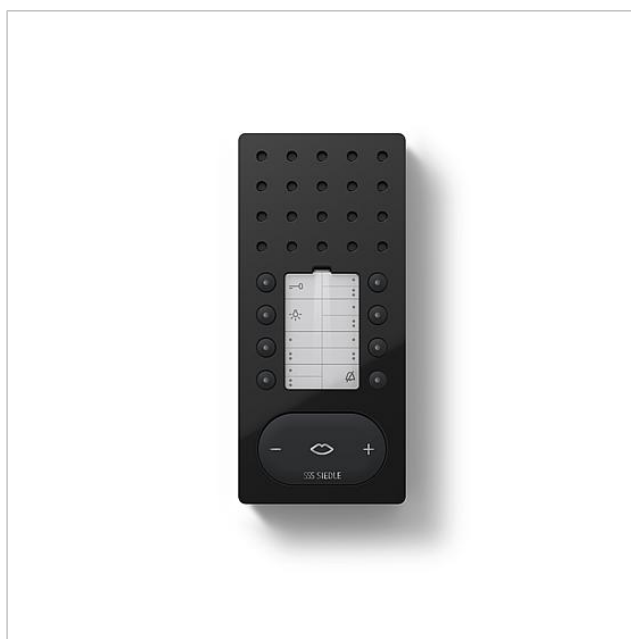

Bus-handsfree telefoon
Comfort Intercom
BFC 850-0 SH/S

200041510

Pagina 3