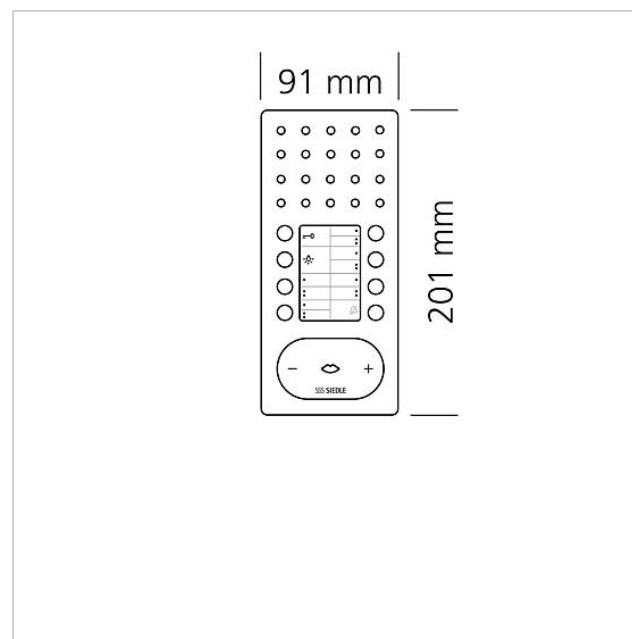

Bus-handsfree telefoon
Comfort Intercom
BFC 850-0 SH/S

200041510

Pagina 3