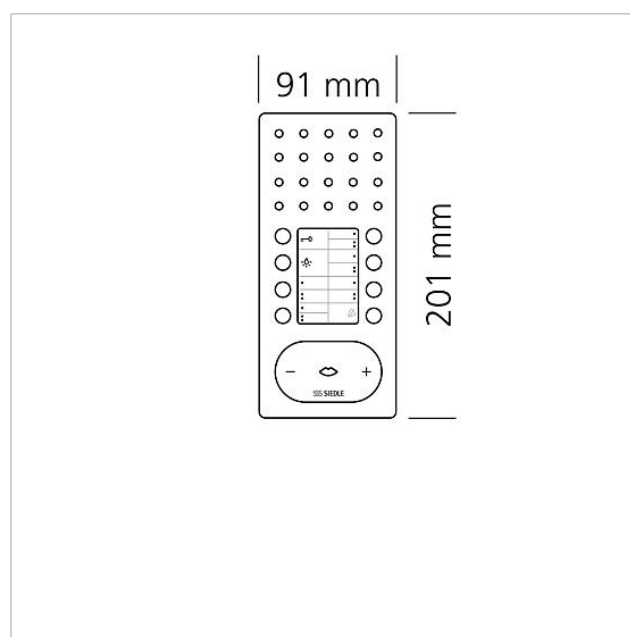

Bus-handsfree telefoon
Comfort Intercom
BFC 850-0 SH/S

200041510

Pagina 3