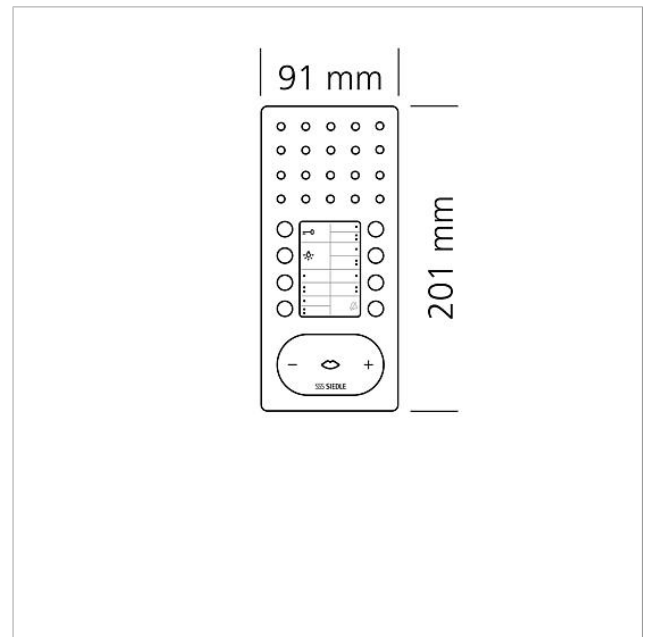

Citofono vivavoce bus
comfort Intercom
BFC 850-0 SH/S

200041510

Pagina 3