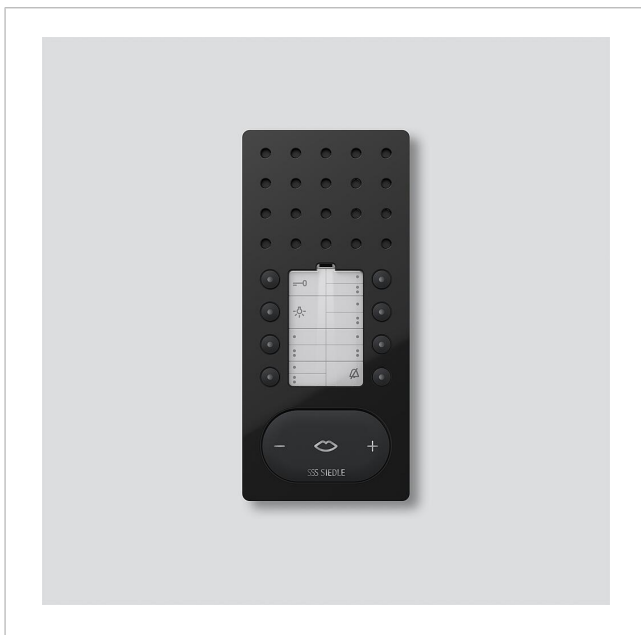

Citofono vivavoce bus
comfort Intercom
BFC 850-0 SH/S

200041510-00

Descrizione del prodotto

Citofono vivavoce bus comfort Intercom per il sistema Siedle In-Home-Bus.

Con le funzioni di chiamata, conversazione, apriporta, luce, chiamata dal piano, funzioni di commutazione/comando e comunicazione interna.

Prestazioni:

- Audiosegreto integrato
- Tacitazione di chiamata con indicatore di stato
- Collegamento in parallelo di 4 citofoni vivavoce bus comfort (a partire dal 3° apparecchio sono necessari l'interfaccia PRI 602-... USB e l'accessorio ZBVG 650-... per la programmazione)
- Tono differenziato per chiamata dal piano, 2 chiamate dal posto esterno e chiamata interna
- Impostazione della funzione di richiamata
- Generatore di chiamata con 11 sequenze di toni di chiamata, incl. gong
- Volume di chiamata regolabile in 5 livelli fino a max. 83 dB(A)
- Funzione apriporta/comando luce sempre disponibile tramite i fili bus
- Attivazione del posto esterno sempre possibile
- 8 LED di indicazione (ad es. porta aperta)
- 8 tasti funzione, 7 liberamente programmabili e a doppia assegnazione Funzione dei tasti liberamente assegnabile e attivabile senza installazione supplementare tramite i fili bus, ad es. per telefonia interna
- Accettazione di chiamata dal posto esterno
- Tasto di ampia superficie (funge da tasto di conversazione/comando)
- Piastra base con morsetti di collegamento preinstallabile
- Accessorio di collegamento in parallelo ZPSF 850-... installabile a posteriori, per comandare in parallelo al massimo altri 4 citofoni vivavoce bus.
- Relè di commutazione accessorio ZARF 850-... installabile a posteriori
- Utilizzabile come apparecchio da tavolo con l'accessorio da tavolo ZTS 800-...
- Trasferimento di chiamata
- Annuncio collettivo
- Accettazione automatica della conversazione in caso di chiamata interna
- Apriporta automatico