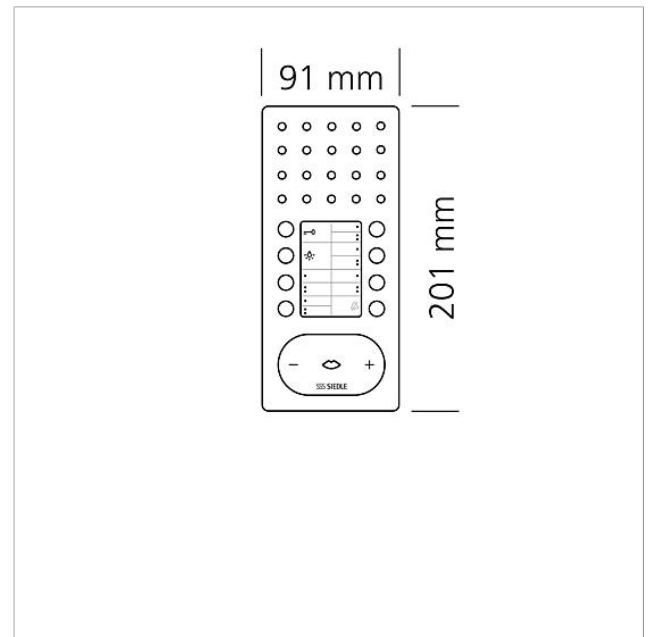

Højtalende bustelefon
Comfort Intercom
BFC 850-0 SH/S

200041510

Side 3