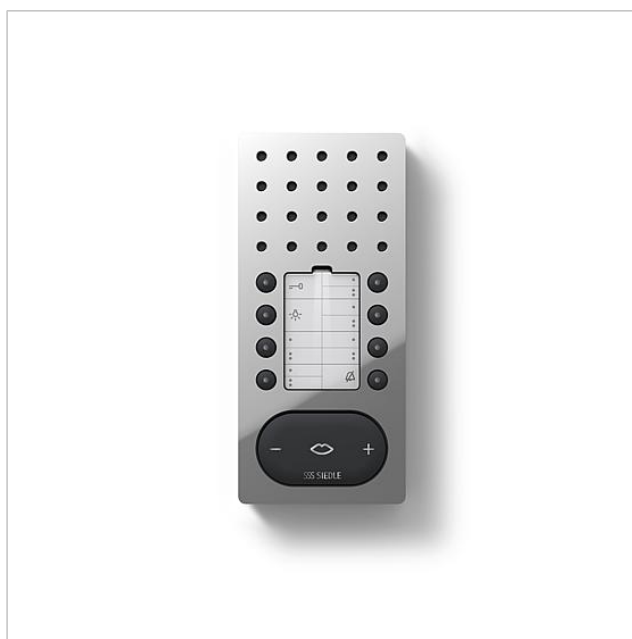

Bus-handsfree telefoon
Comfort Intercom
BFC 850-0 EC/S

200041506

Pagina 3