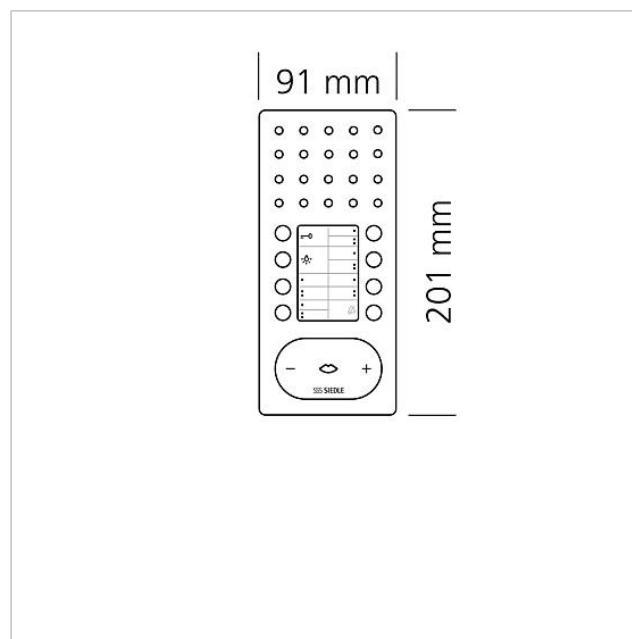

Bus-handsfree telefoon
Comfort Intercom
BFC 850-0 EC/S

200041506

Pagina 3