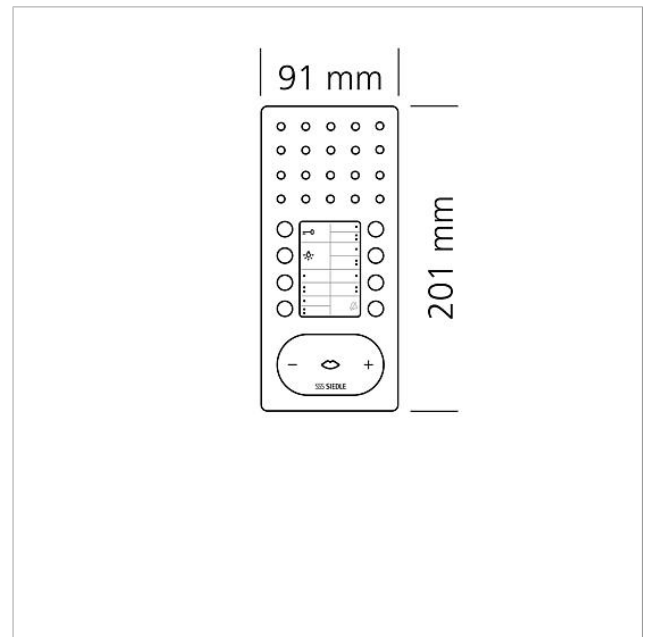

Højtalende bustelefon
Comfort Intercom
BFC 850-0 EC/S

200041506

Side 3