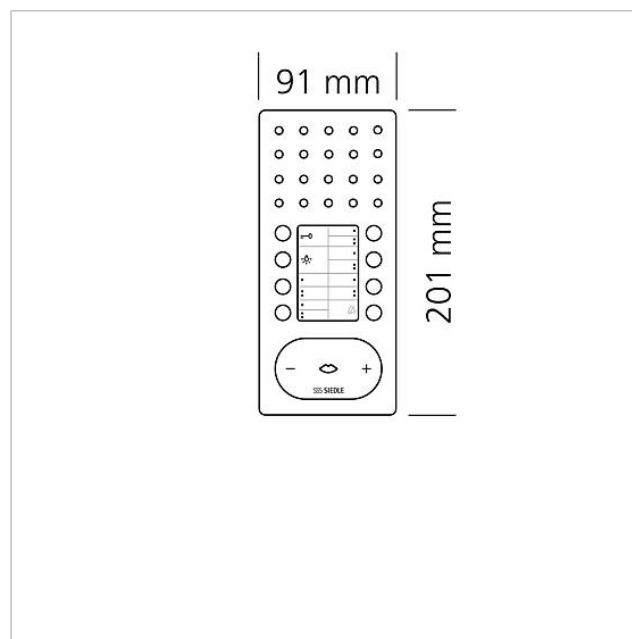

Buss-svarsapparat
Comfort Intercom
BFC 850-0 A/S

200041505

Sida 3