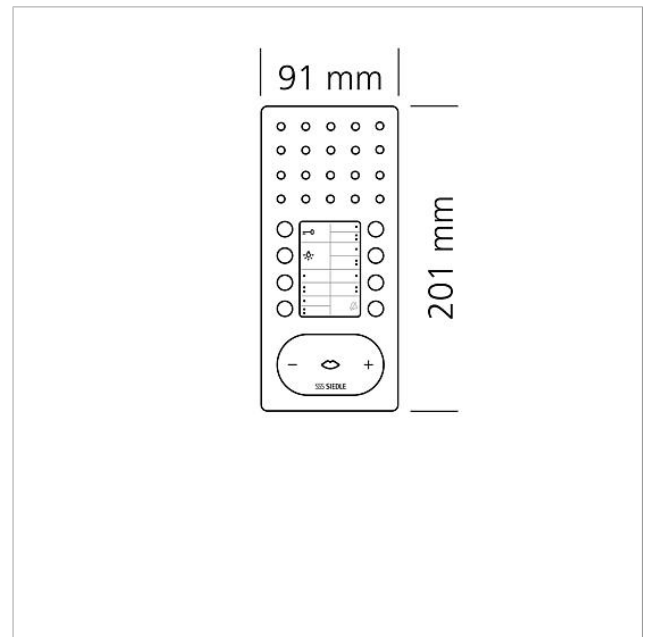

Citofono vivavoce bus
comfort Intercom
BFC 850-0 A/S

200041505

Pagina 3