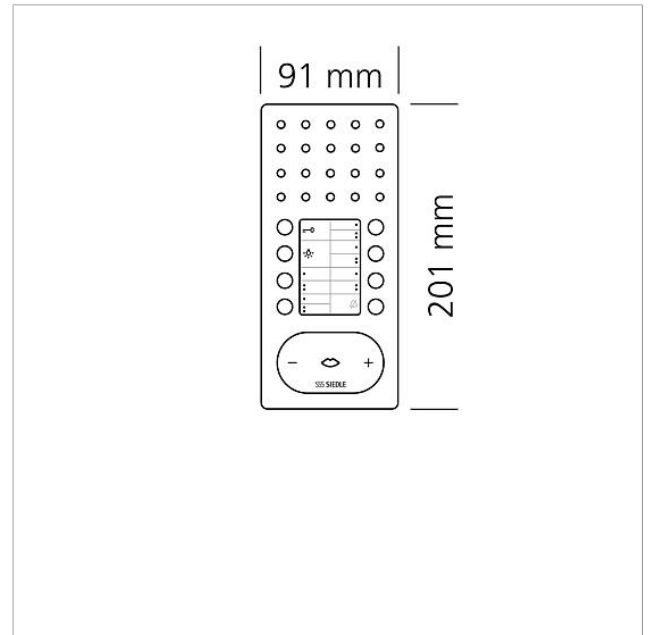

Højtalende bustelefon
Comfort Intercom
BFC 850-0 A/S

200041505

Side 3