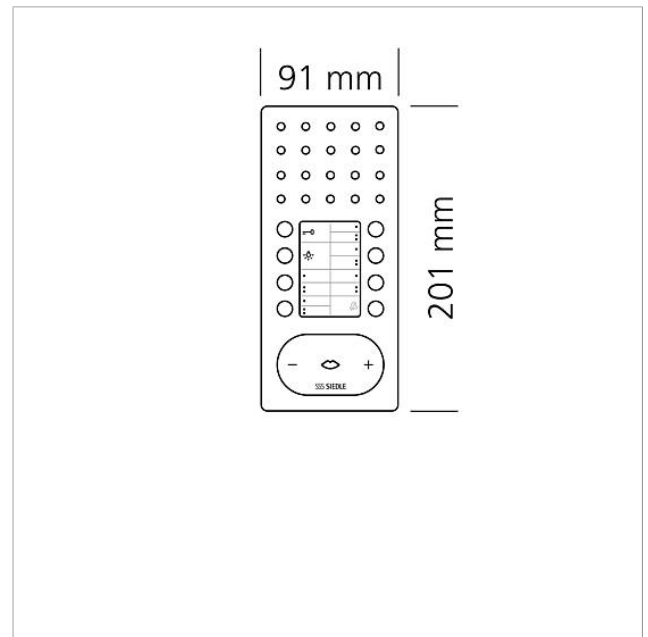

Højtalende bustelefon
Comfort Intercom
BFC 850-0 A/S

200041505

Side 3