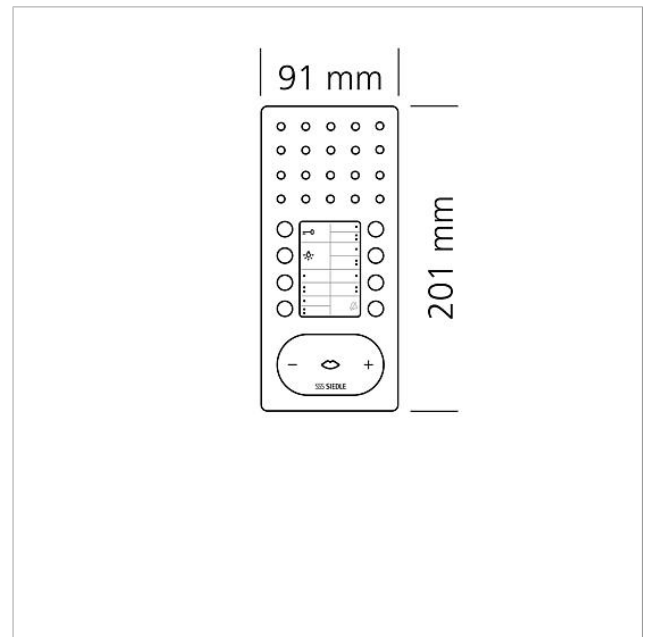

Højtalende bustelefon
Comfort Intercom
BFC 850-0 A/S

200041505

Side 3