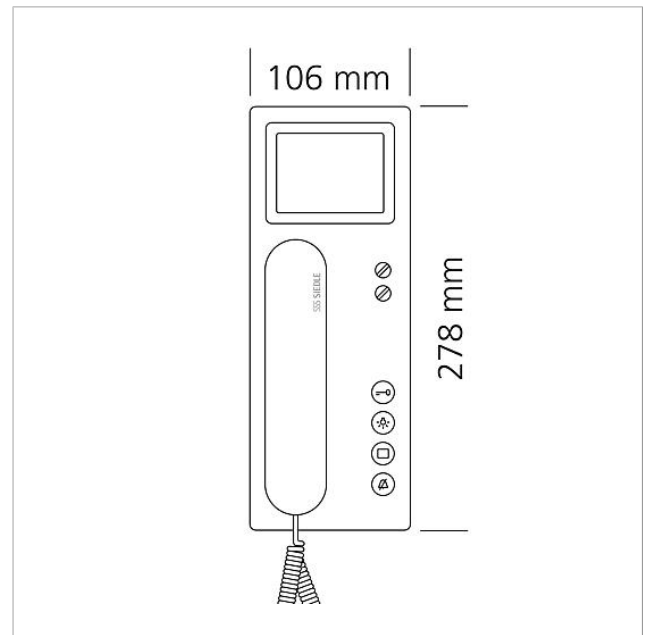

Bus-telefoon standaard
met kleurenmonitor
BTSV 850-03 WH/S

200041490

Pagina 3