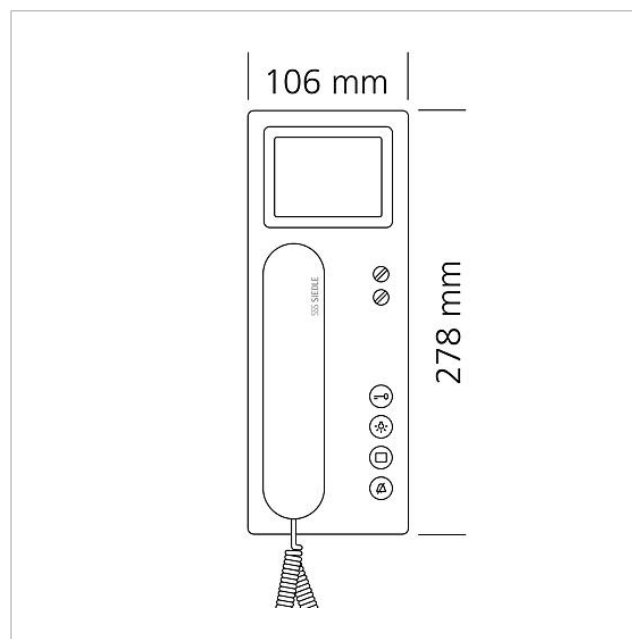

Poste bus standard avec
moniteur couleur
BTSV 850-03 WH/S

200041490

Page 3