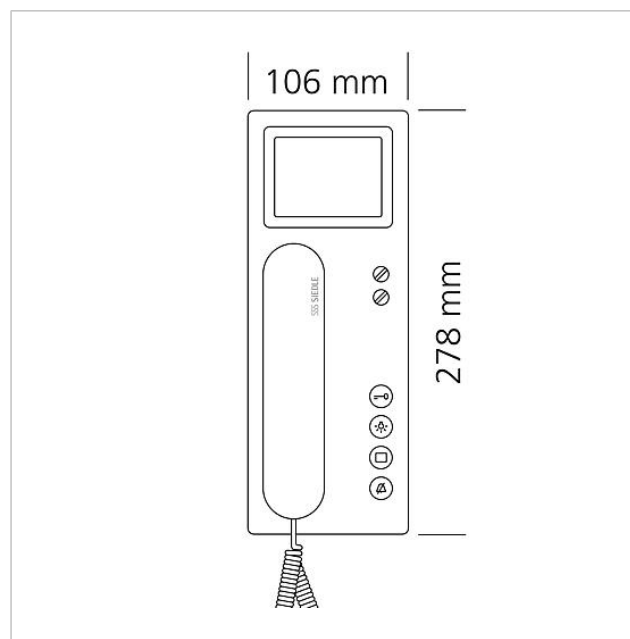

Bustelefon-Standard
med farvemonitor
BTSV 850-03 WH/S

200041490

Side 3