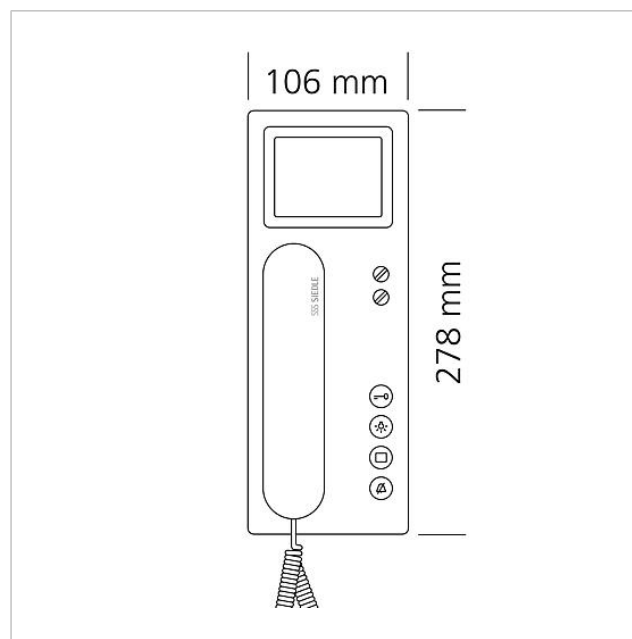

Bustelefon-Standard
med farvemonitor
BTSV 850-03 WH/S

200041490

Side 3