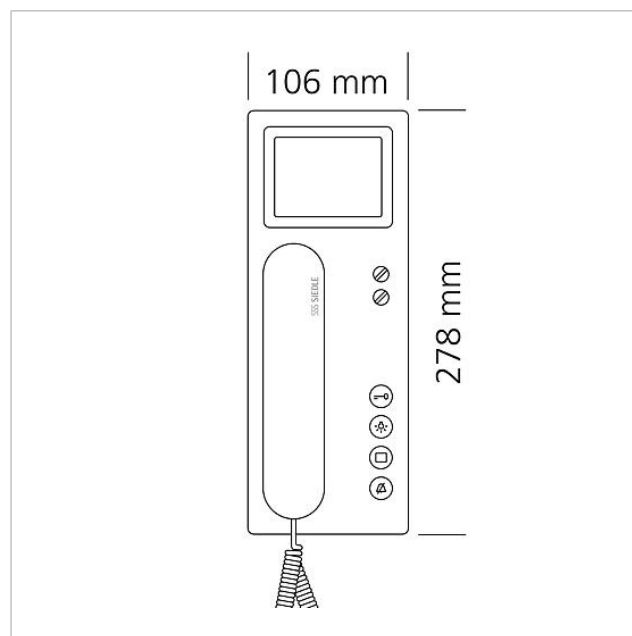

Bus-telefoon standaard
met kleurenmonitor
BTSV 850-03 SH/S

200041489

Pagina 3