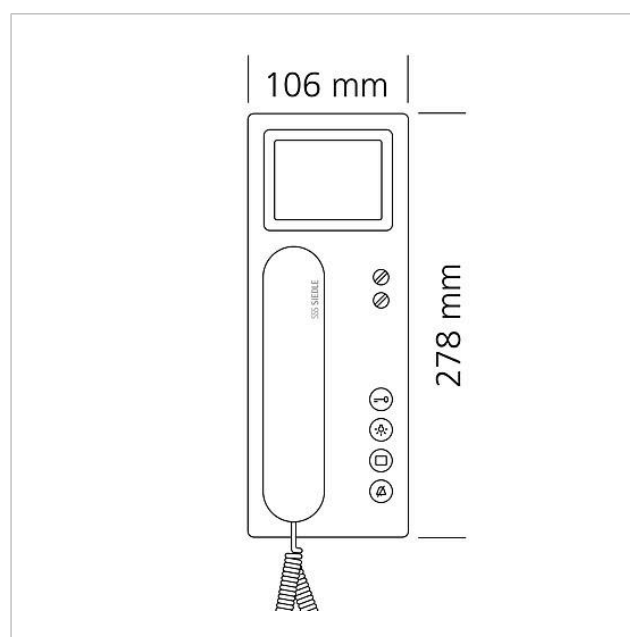

Bus-telefoon standaard
met kleurenmonitor
BTSV 850-03 SH/S

200041489

Pagina 3