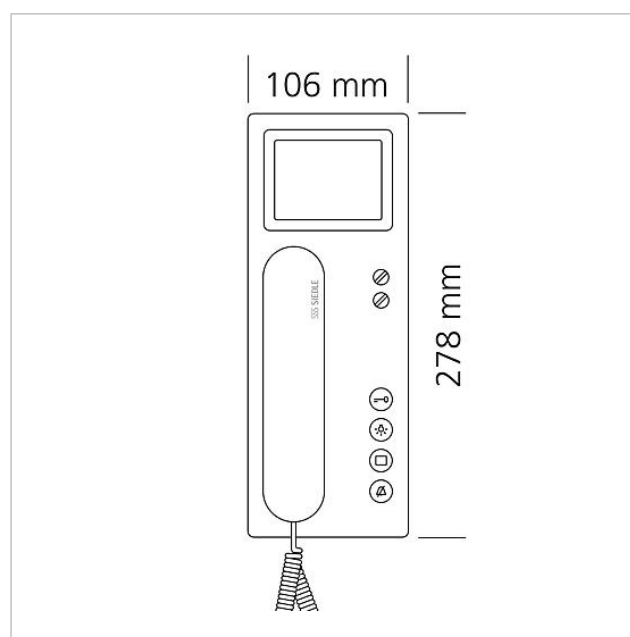

Poste bus standard avec
moniteur couleur
BTSV 850-03 SH/S

200041489

Page 3