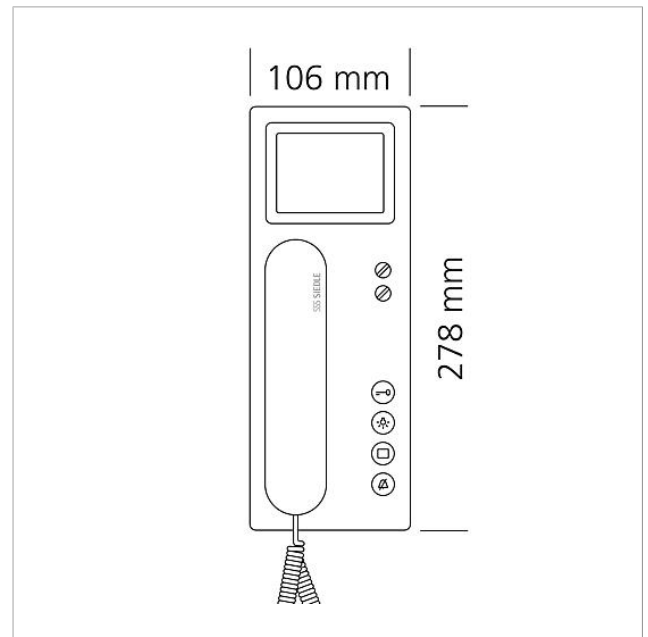

Bus-Telefon Standard
mit Farbmonitor
BTSV 850-03 SH/S

200041489

Seite 3

Zeichnungen / Montage