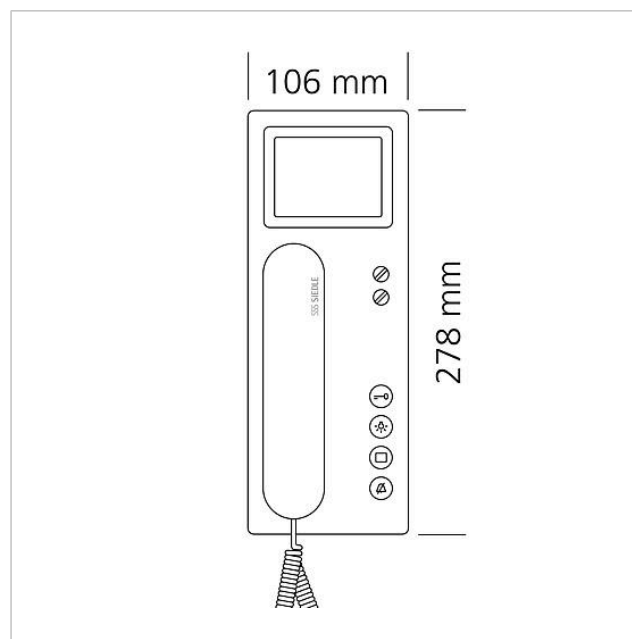

Bustelefon-Standard
med farvemonitor
BTSV 850-03 SH/S

200041489

Side 3