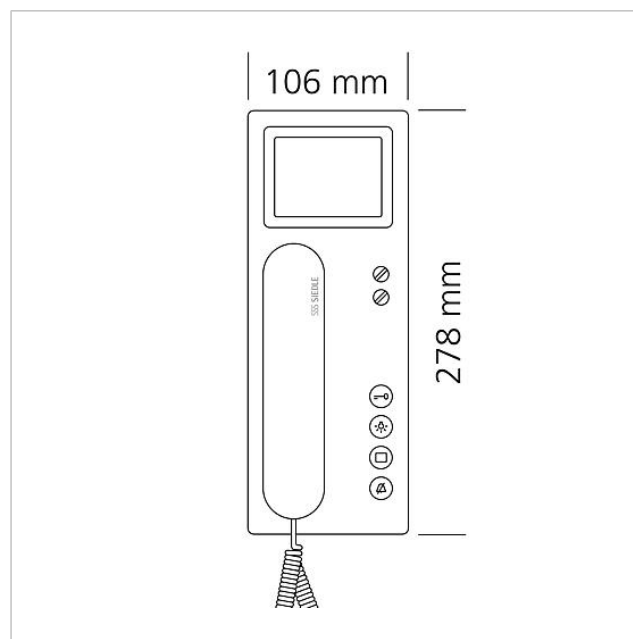

Bus-telefoon standaard
met kleurenmonitor
BTSV 850-03 A/S

200041484

Pagina 3