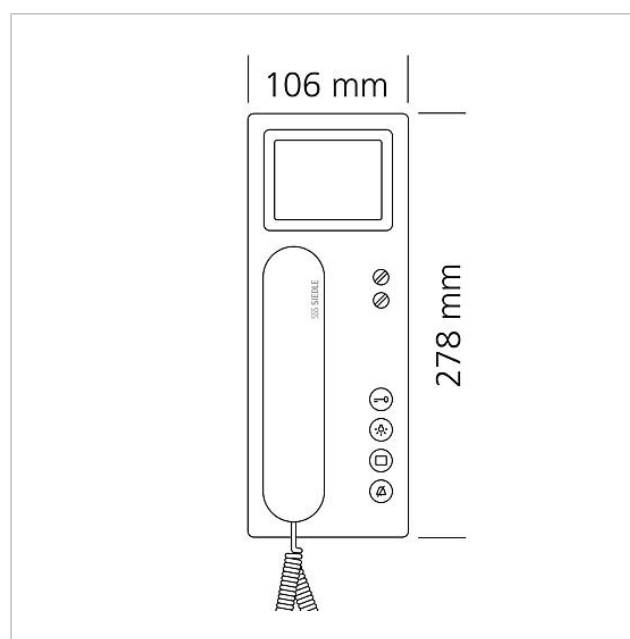

Poste bus standard avec
moniteur couleur
BTSV 850-03 A/S

200041484

Page 3