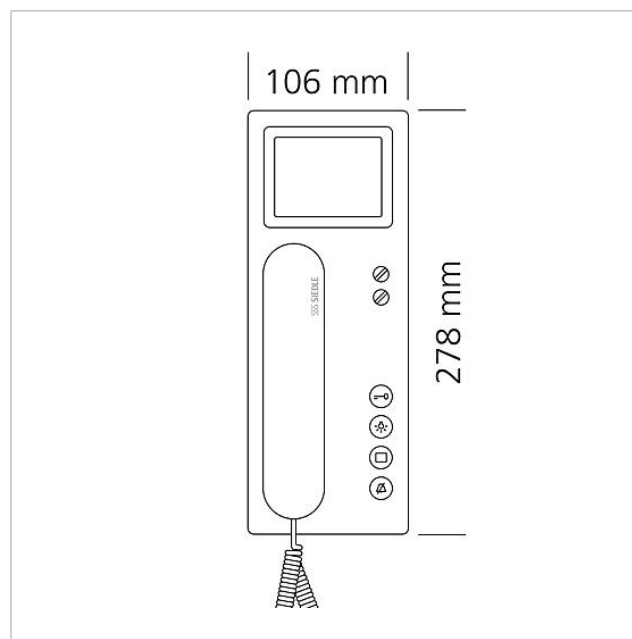

Bustelefon-Standard
med farvemonitor
BTSV 850-03 A/S

200041484

Side 3