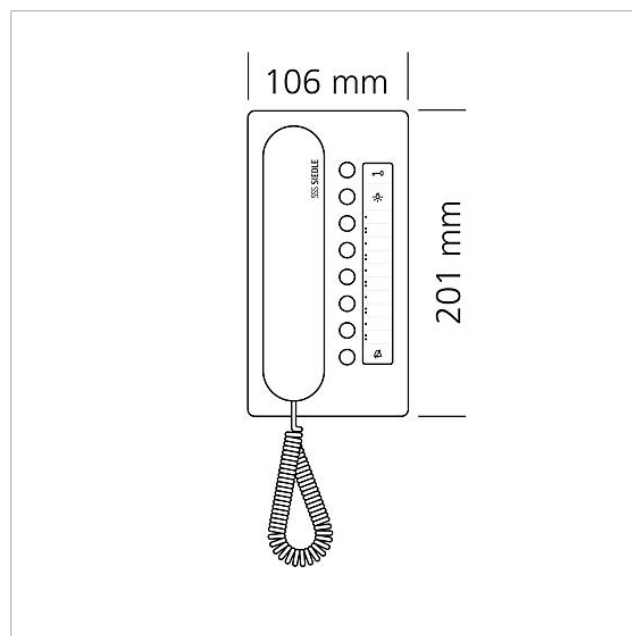

Buss-telefon Comfort
BTC 850-02 WH/S

200041483

Sida 3