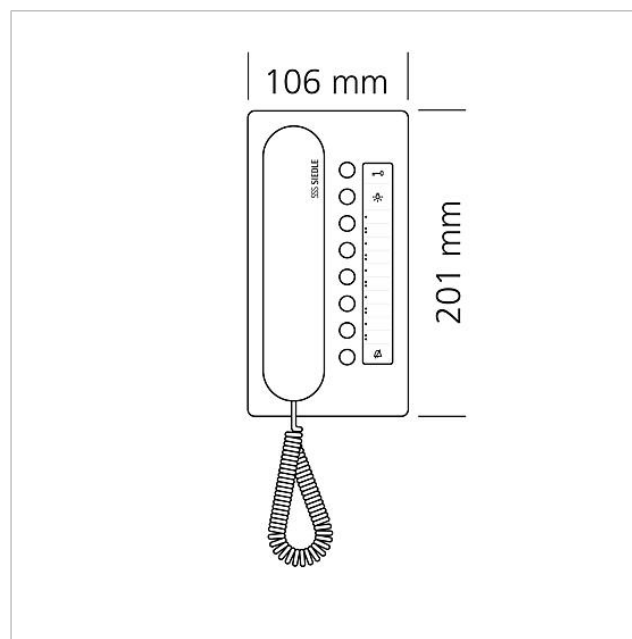

Buss-telefon Comfort
BTC 850-02 WH/S

200041483

Sida 3