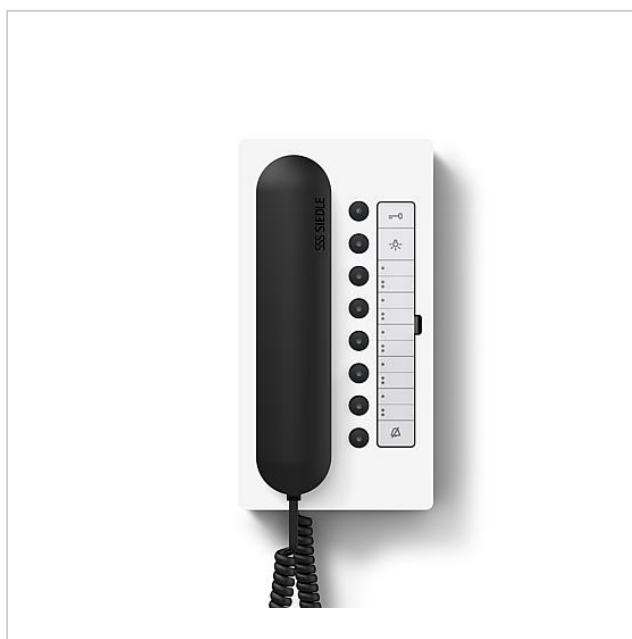

Buss-telefon Comfort
BTC 850-02 WH/S

200041483

Sida 3