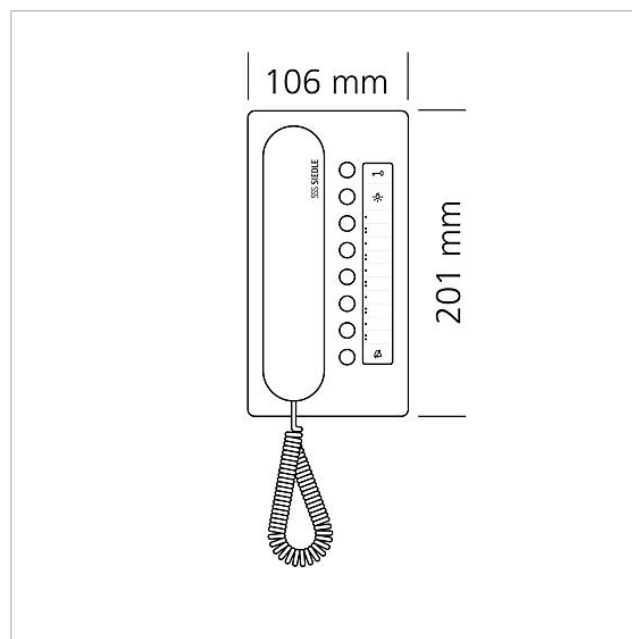

Bus-telefoon Comfort
BTC 850-02 WH/S

200041483

Pagina 3