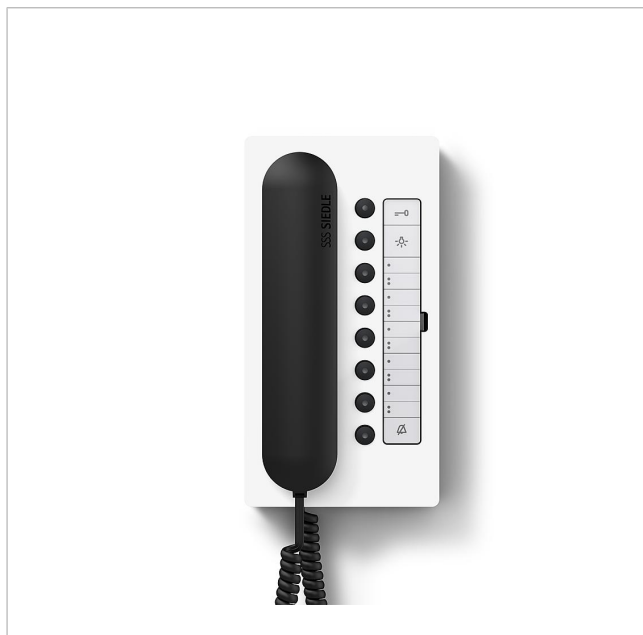

Bus-telefoon Comfort  
BTC 850-02 WH/S

200041483-00

## Productomschrijving

Bus-telefoon comfort voor de Siedle In-Home-Bus.

Met de functies bellen, spreken, deur openen, licht, etage-oproep, schakel-/stuurfuncties en interne communicatie.

Prestatiekenmerken:

- Gehoorbescherming, meeluisterbeveiliging geïntegreerd
- Oproepuitschakeling met statusweergave
- Parallelschakeling van max. 4 Bus-telefoons Standaard (Vanaf het 3e apparaat zijn de PRI 602-... USB en ZBVG 650-... voor de programmering vereist)
- Oproeponderscheid voor etage-oproep, 2 deuroproepen en interne oproep
- Oproepgenerator met 11 oproeptonen, incl. gong
- Belvolume in 5 trappen instelbaar tot max. 83 dB(A)
- Deuropener-/lichtfunctie op ieder moment via Bus-aders
- Deuraanschakeling op ieder moment mogelijk
- 8 LED's voor weergave (bijv. deur openen)
- 8 functietoetsen, 7 vrij programmeerbaar en dubbel te bezetten. Functie van de toetsen willekeurig toe te wijzen zonder extra installatie via Bus-aders uit te voeren, bijv. voor interne telefonie
- Deuroproepovername
- Deurautomatiek
- Oproepdoorverbinding
- Basisplaat met aansluitklemmen vooraf te installeren
- Accessoire-parallelschakeling ZPS 850-..., om max. 4 verdere Bus-telefoons parallel te schakelen, uitbreidbaar
- Accessoire aanschakelrelais ZAR 850-... uitbreidbaar
- Met tafellaccessoire ZTC 800-... als tafellapparaat inzetbaar

## Artikelinformatie

Artikelaanduiding	Artikelomschrijving	Kleur/Materiaal	KG Artikelnr.
BTC 850-02 WH/S	Bus-telefoon Comfort	Wit-hoogglans/zwart	C 200041483-00