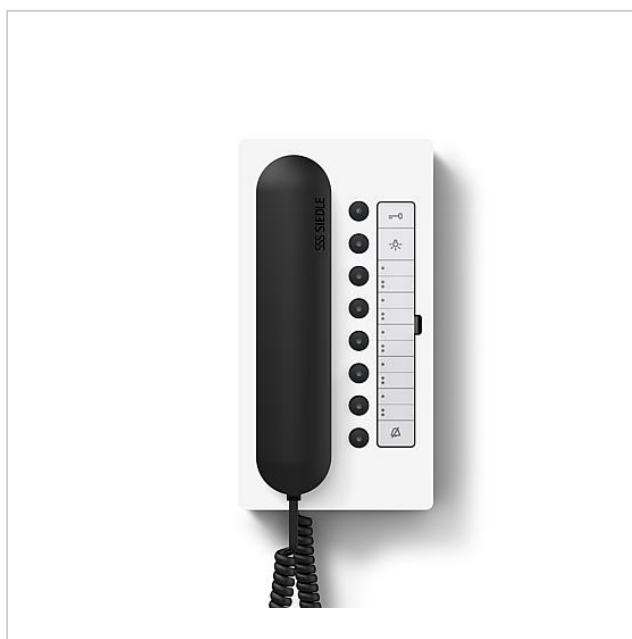

Bus-telefoon Comfort
BTC 850-02 WH/S

200041483

Pagina 3