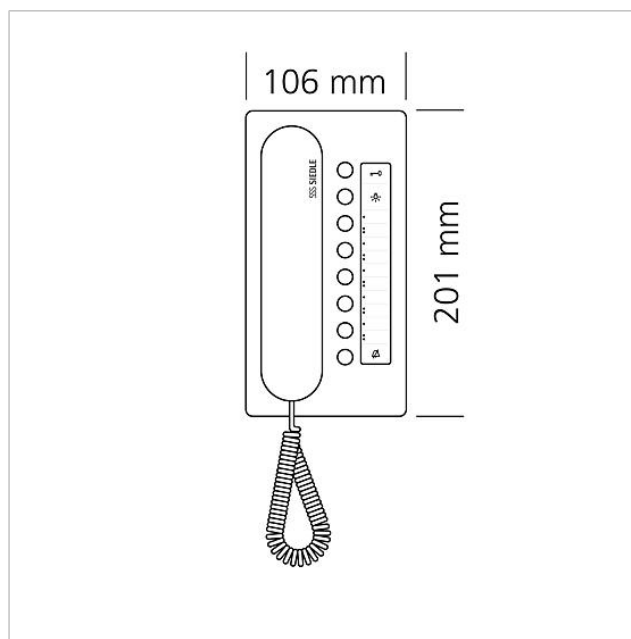

Bus-telefoon Comfort
BTC 850-02 WH/S

200041483

Pagina 3