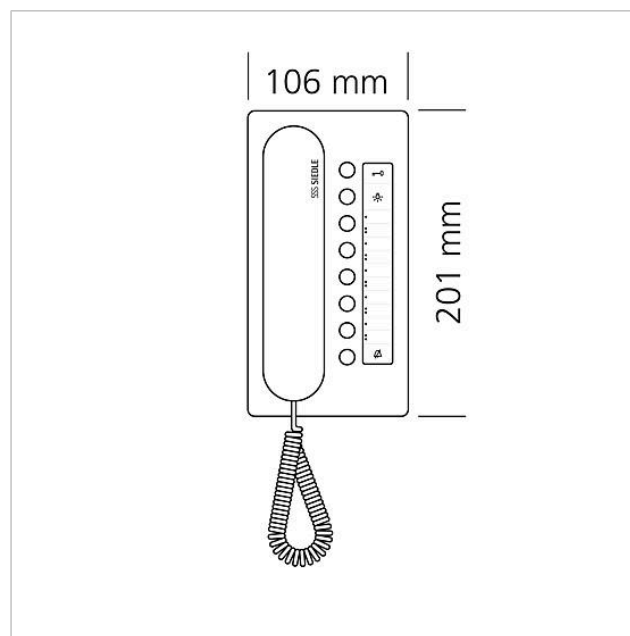

Comfort-bustelefon
BTC 850-02 WH/S

200041483

Side 3