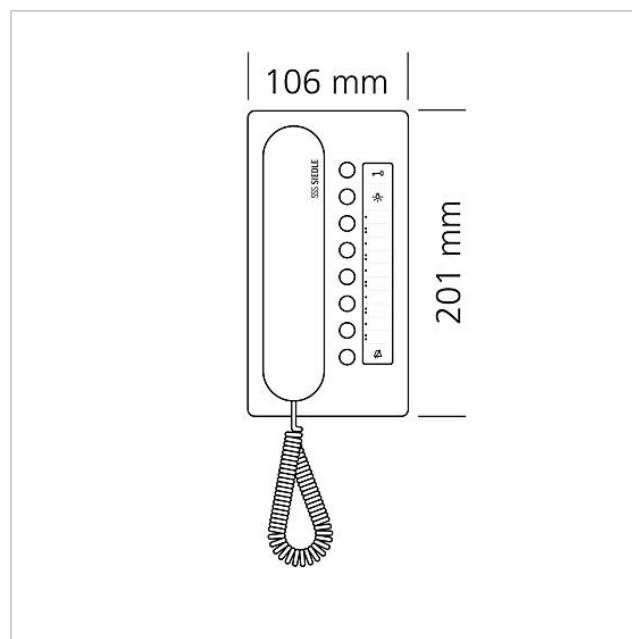

SSS SIEDLE

Comfort-bustelefon
BTC 850-02 WH/S

200041483

Side 3