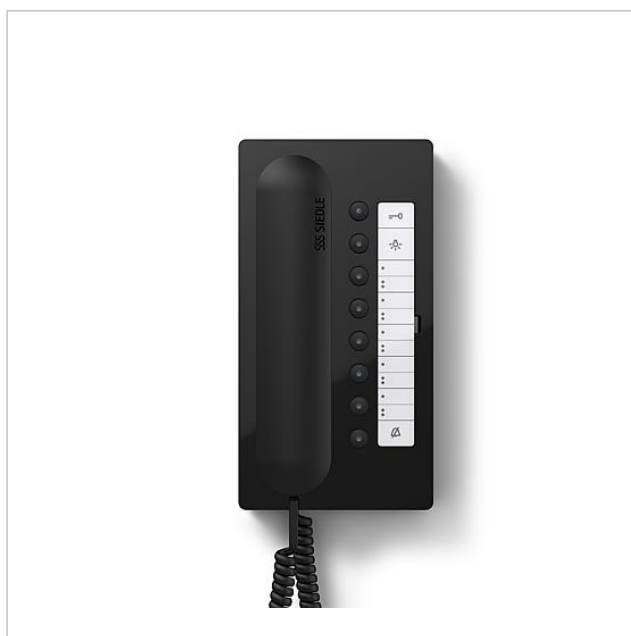

Bus-telefoon Comfort
BTC 850-02 SH/S

200041482

Pagina 3