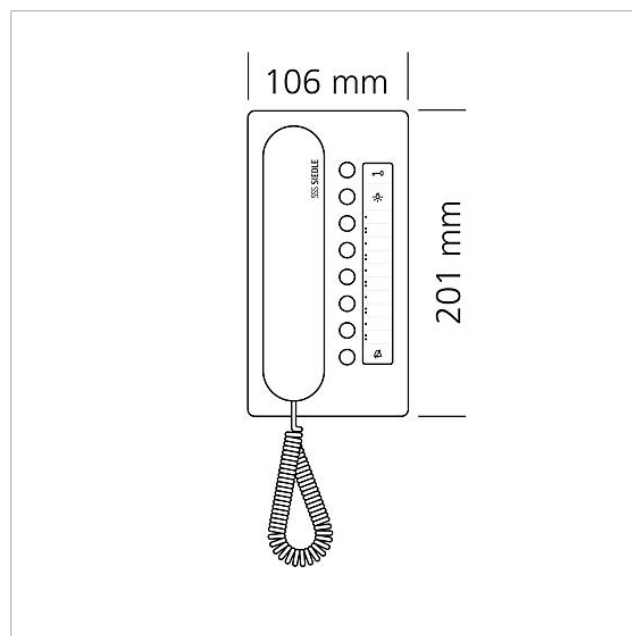

Bus-telefoon Comfort
BTC 850-02 SH/S

200041482

Pagina 3