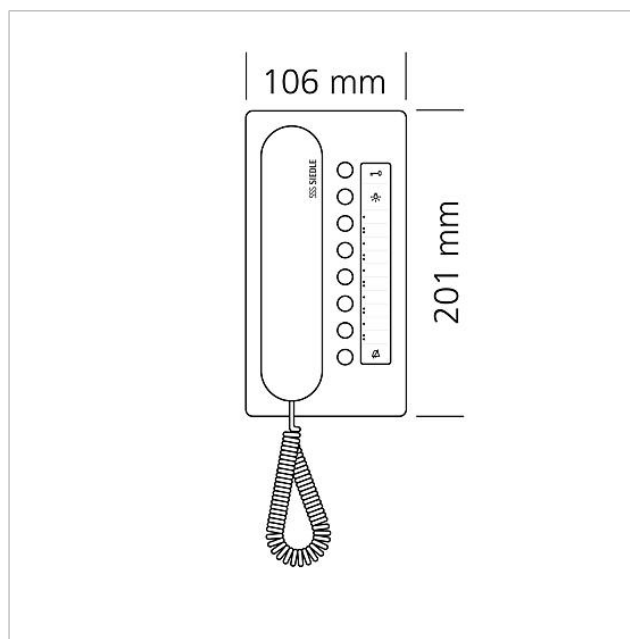

Bus-telefoon Comfort
BTC 850-02 SH/S

200041482

Pagina 3