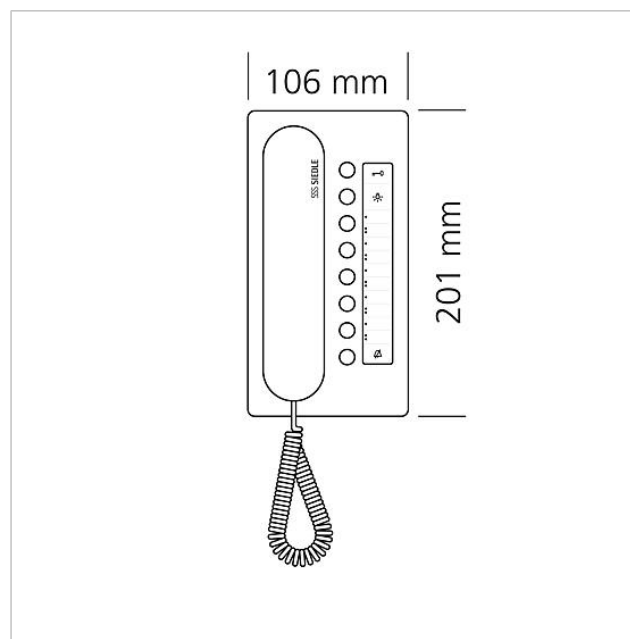

Citofono bus comfort
BTC 850-02 SH/S

200041482

Pagina 3